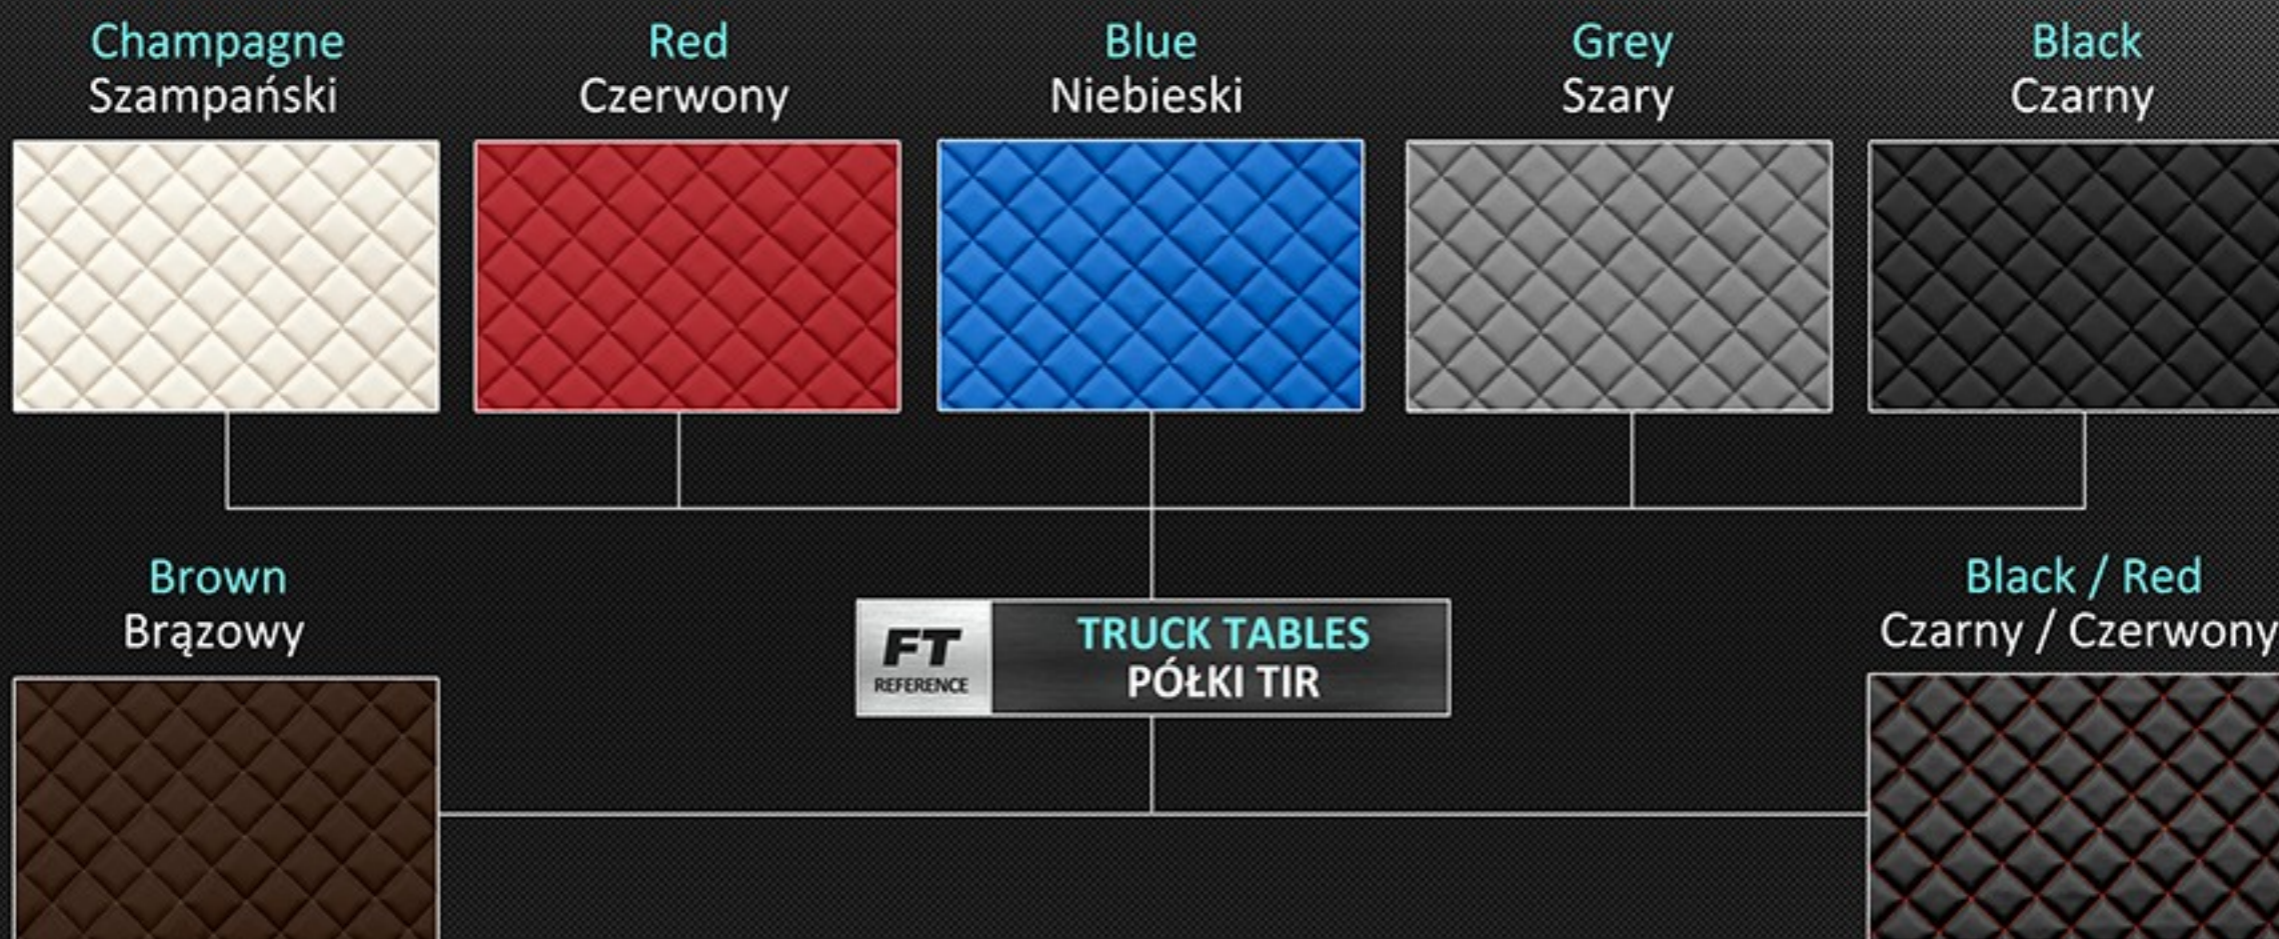

TRUCK TABLES / PÓŁKI TIR

ELEGANCE SERIES

Furniture board: laminated 18mm / Płyta meblowa: laminowana 18mm

Type of coverage: eco-leather / Rodzaj wykończenia: eko-skóra

Assembly: furniture connectors / Montaż: złączki meblowe

Front panel: LED / Panel przedni: LED

Number of colours available: 7 / Ilość dostępnych kolorów: 7