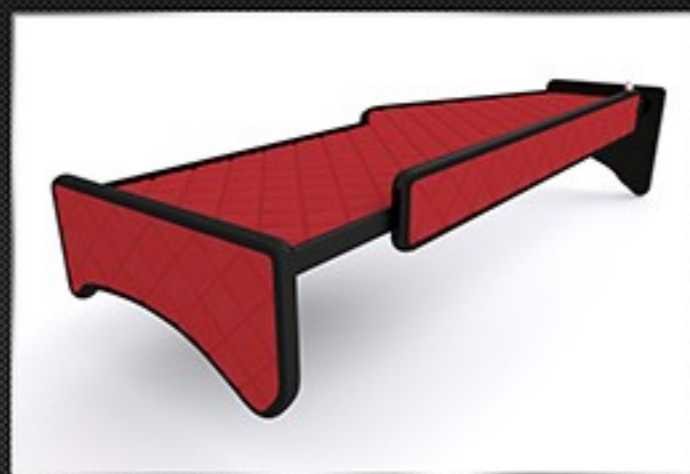

Models / Modele:
- IVECO STRALIS HI-WAY (01.2013-12.2016)
- IVECO STRALIS XP (01.2016-...)

FT29
LONG