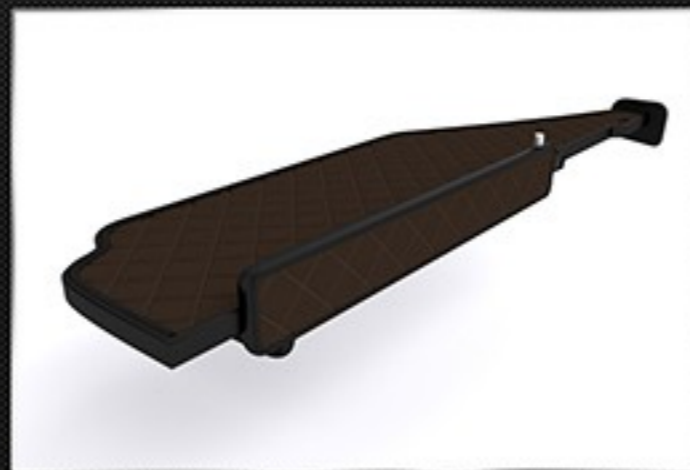

Models / Modele:
- VOLVO FH 4 (01.2013-12.2019)

FT11
LONG