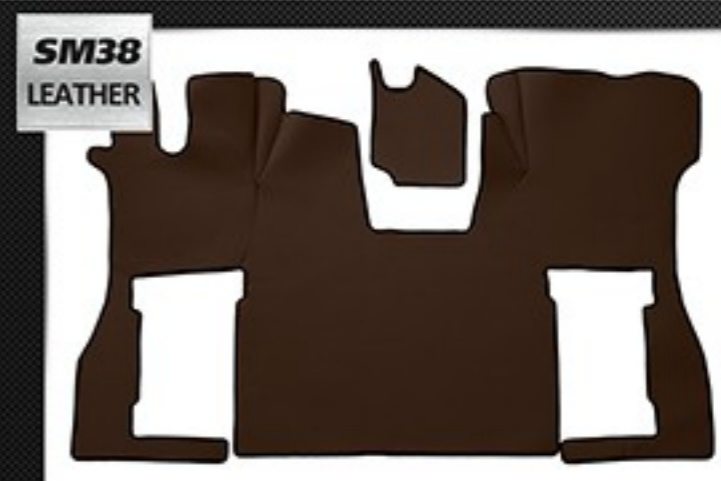

Models / Modele:

- SCANIA S NEXTGEN (01.2017-)

Features / Cechy produktu:

- Suspension passenger seat / Pneumatyczny fotel pasażera