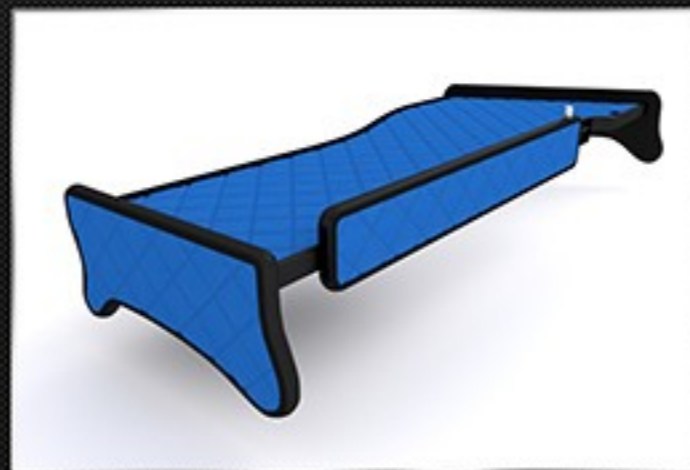

Models / Modele:

- MAN TGA (01.2000-12.2010)

Features / Cechy produktu:

- Wide cabin (250cm) / Szeroka kabina (250cm)
- Additional drawer / Dodatkowa szufladka pod blatem

FT16
LONG