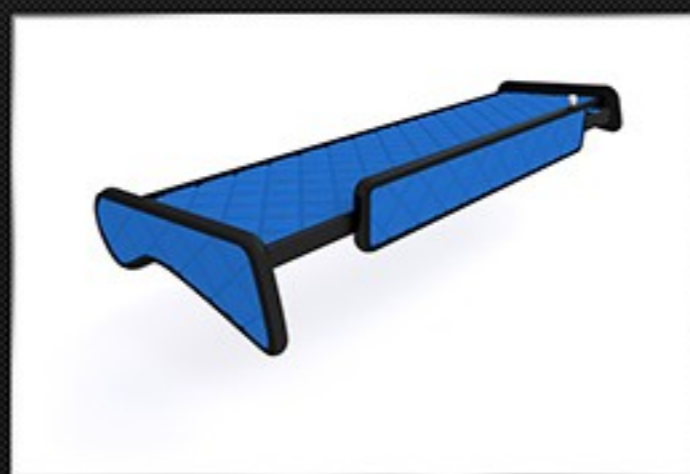

Models / Modele:
- SCANIA R (01.2011-12.2016)

Features / Cechy produktu:
- Additional drawer / Dodatkowa szufladka pod blatem

FT30
LONG