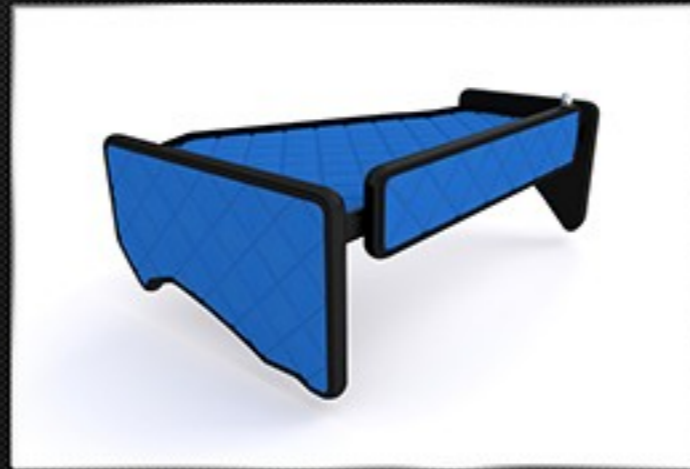

**FT08**  
CENTRE

Models / Modele:

- SCANIA R (01.2005-12.2016)

Features / Cechy produktu:

- Low version / Niska wersja

**FT10**  
CENTRE

Models / Modele:  
- MERCEDES ACTROS MP 4 (01.2011-01.2019)

**FT31**  
CENTRE