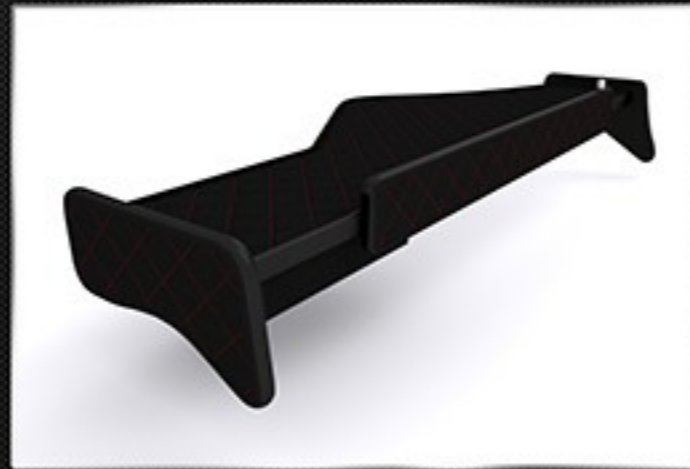

Models / Modele:

- MAGNUM NEW SIZE (01.2008-12.2013)
- MAGNUM MILLENIUM (01.2002-12.2007)
- MAGNUM INTEGRAL (01.1997-12.2001)

Features / Cechy produktu:

- Additional drawer / Dodatkowa szufladka pod blatem

FT20
LONG