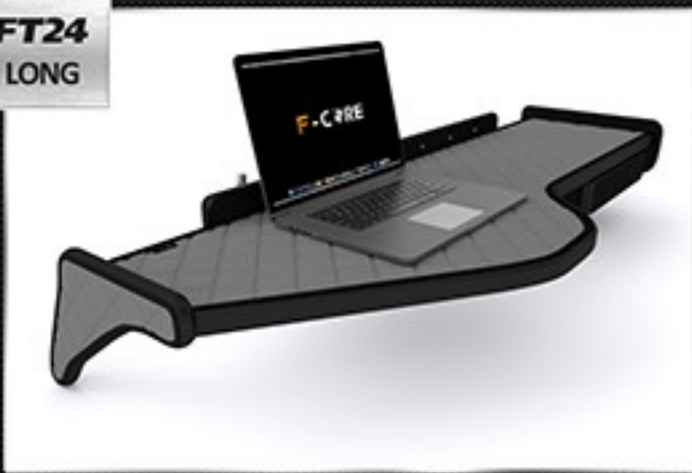

Models / Modele:
- IVECO STRALIS (01.2002-12.2012)

Features / Cechy produktu:
- Additional drawer / Dodatkowa szufladka pod blatem
- Wide cabin / Szeroka kabina (ACTIVE SPACE)

FT24
LONG