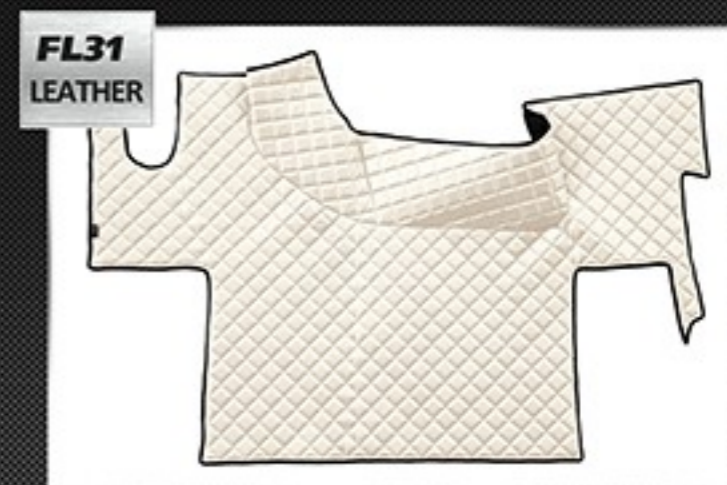

Flat floor (full coverage) / Płaska podłoga (pełne pokrycie)