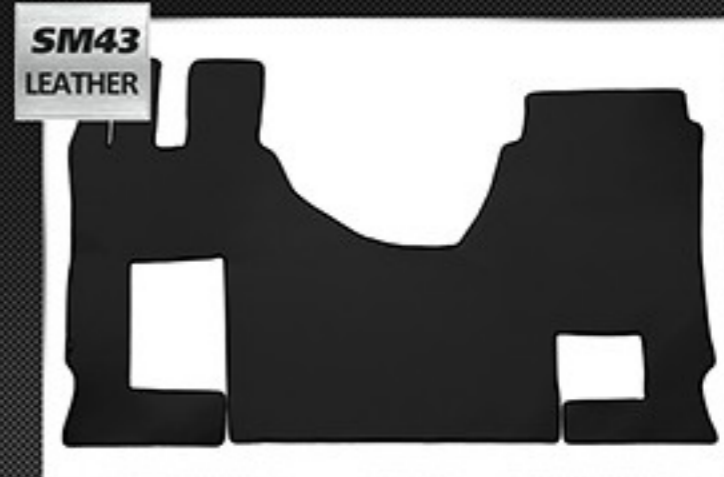

Flat floor (full coverage) / Płaska podłoga (pełne pokrycie)