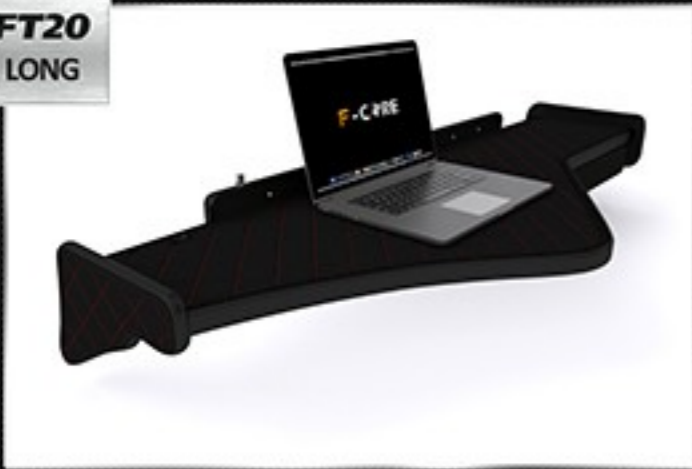

Models / Modele:

- MAGNUM NEW SIZE (01.2008-12.2013)
- MAGNUM MILLENIUM (01.2002-12.2007)
- MAGNUM INTEGRAL (01.1997-12.2001)

Features / Cechy produktu:

- Additional drawer / Dodatkowa szufladka pod blatem

FT20
LONG