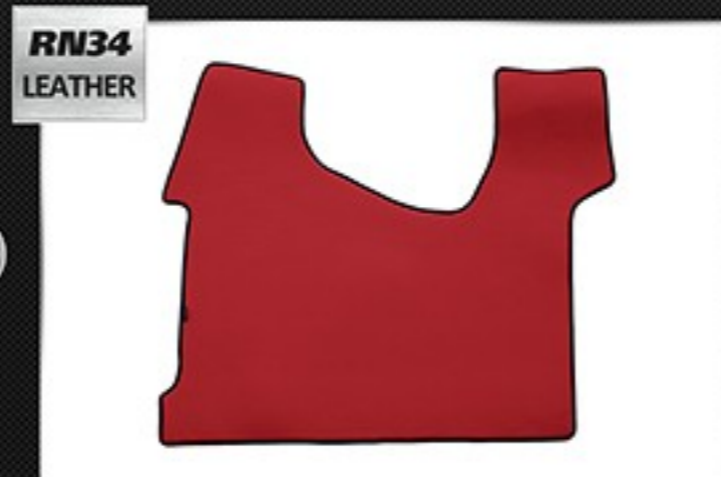

Models / Modele:

- MERCEDES ACTROS MP 4 (01.2011-01.2019)

Features / Cechy produktu:

- SOLO STAR cabine / Kabina SOLO STAR

+

=

Models / Modele:

- MERCEDES ACTROS MP 4 (01.2011-01.2019)