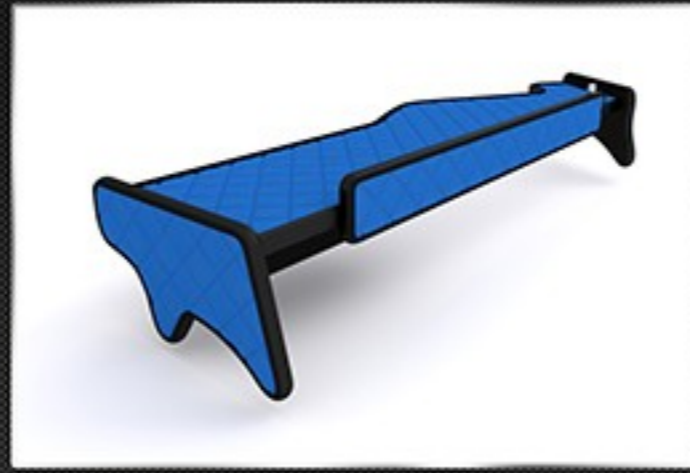

**FT22**  
LONG

Models / Modele:

- VOLVO FH 2 (01.1998-12.2001)

Features / Cechy produktu:

- Additional drawer / Dodatkowa szufladka pod blatem

**FT23**  
LONG

Models / Modele:  
- IVECO STRALIS (01.2002-12.2012)