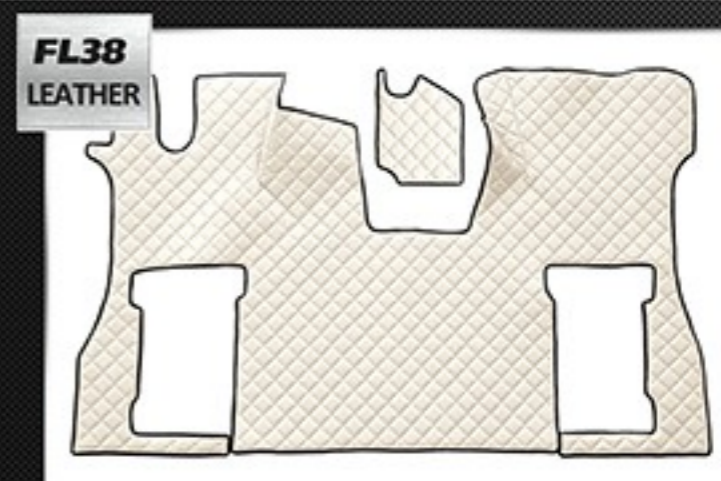

Models / Modele:

- SCANIA S NEXTGEN (01.2017-)

Features / Cechy produktu:

- Suspension passenger seat / Pneumatyczny fotel pasażera