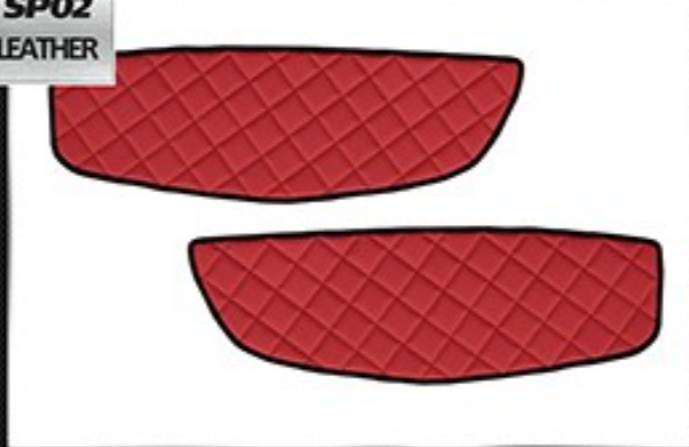

Door panels (2pcs) /
Panele drzwiowe (2szt.)
MAN TGX (2007-2017)
MAN TGX (2018-...)

SP03
LEATHER