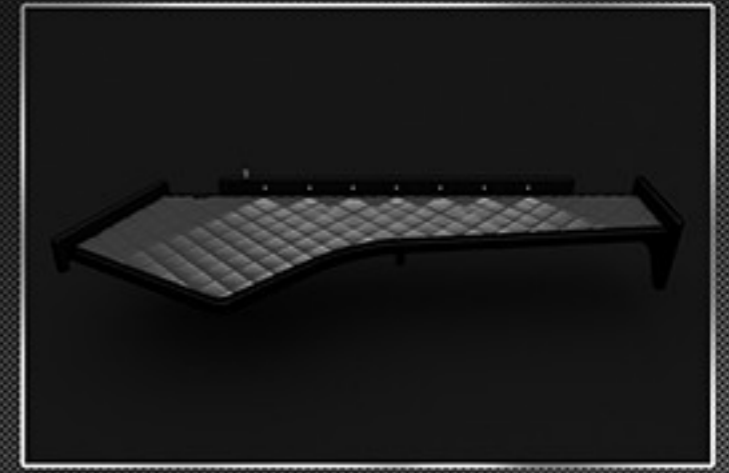

TRUCK TABLES » ELEGANCE » LONG
PÓŁKI TIR » ELEGANCE » DŁUGIE

FT35
LONG

Models / Modele:
- FORD F-MAX (10.2018-...)