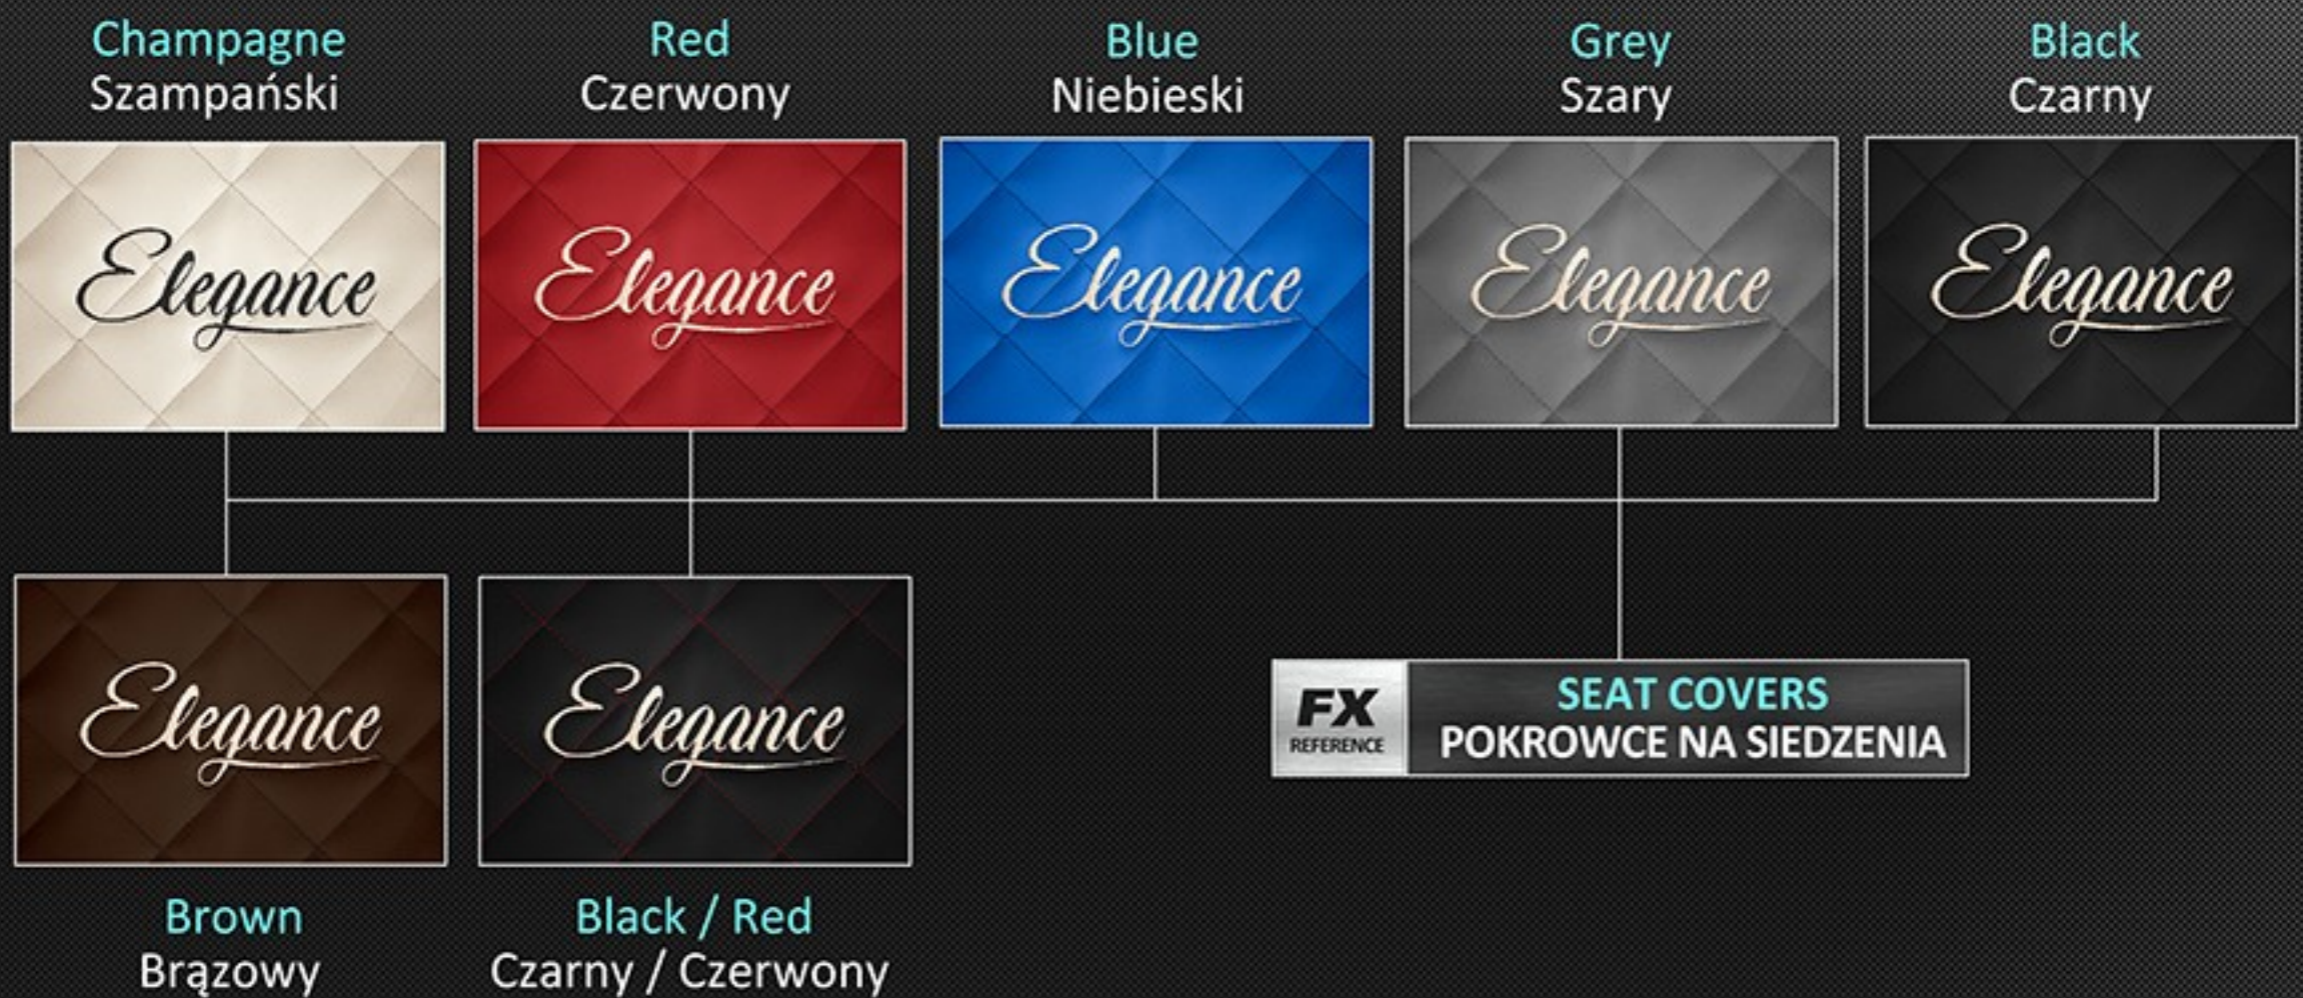

SEAT COVERS / POKROWCE NA SIEDZENIA

ELEGANCE Q SERIES

Material: velour 220g/m² + quilted eco-leather / Materiał: welur 220g/m²+ eko-skóra pikowana

Set contains: 2 seat covers / Zestaw zawiera: 2 pokrowce

Number of embroideries in a set: 2 / Ilość haftów w zestawie: 2

Number of colours available: 7 / Ilość dostępnych kolorów: 7