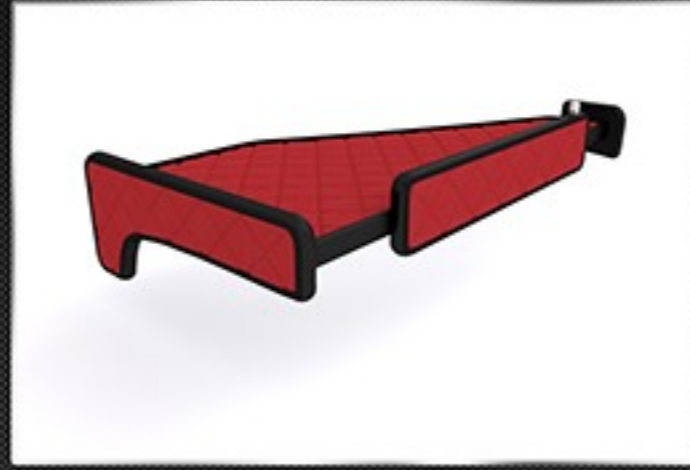

**FT08**  
CENTRE

Models / Modele:

- SCANIA R (01.2005-12.2016)

Features / Cechy produktu:

- Low version / Niska wersja

**FT10**  
CENTRE

Models / Modele:  
- MERCEDES ACTROS MP 4 (01.2011-01.2019)

**FT31**  
CENTRE