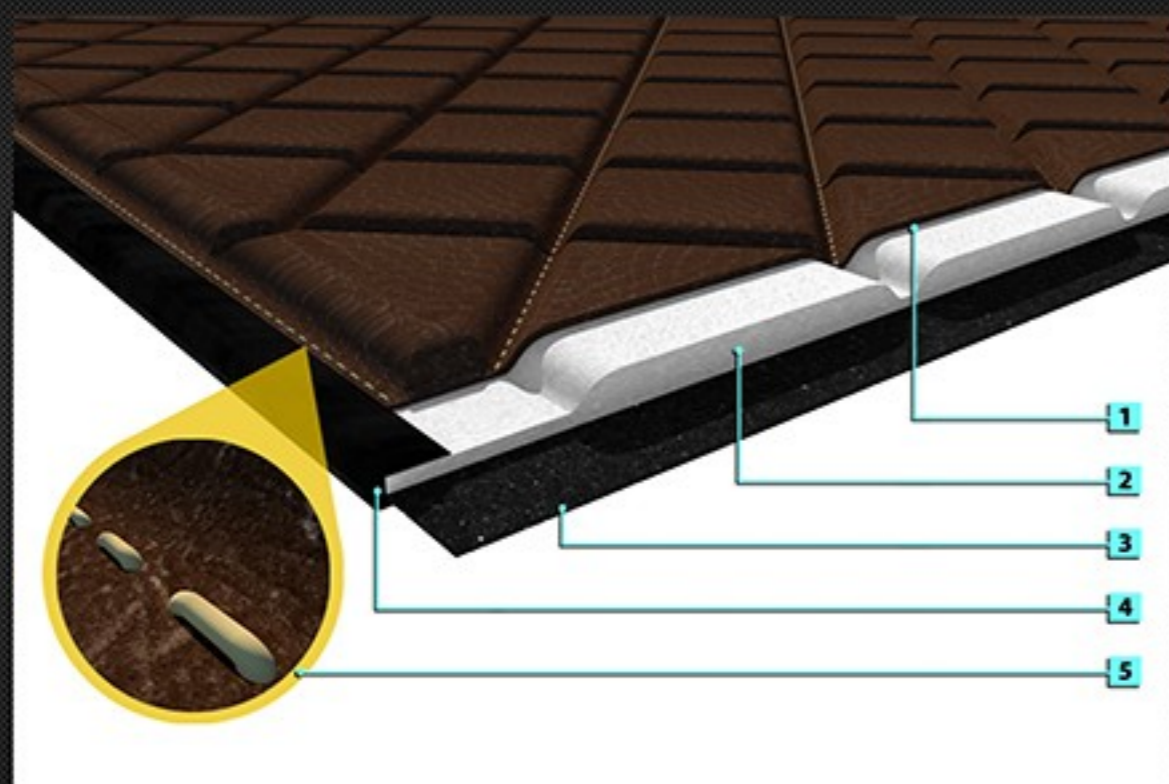

## ECO-LEATHER Q SERIES

Material type: quilted eco-leather / Rodzaj materiału: eko-skóra pikowana

Number of colours available: 7 / Ilość dostępnych kolorów: 7

**1. Synthetic leather / Skóra syntetyczna (900µm)** strukturyzowana o bardzo wysokim współczynniku ścieralności powierzchniowej. Charakteryzuje się niezwykłą łatwością w utrzymaniu, wodoodporna.