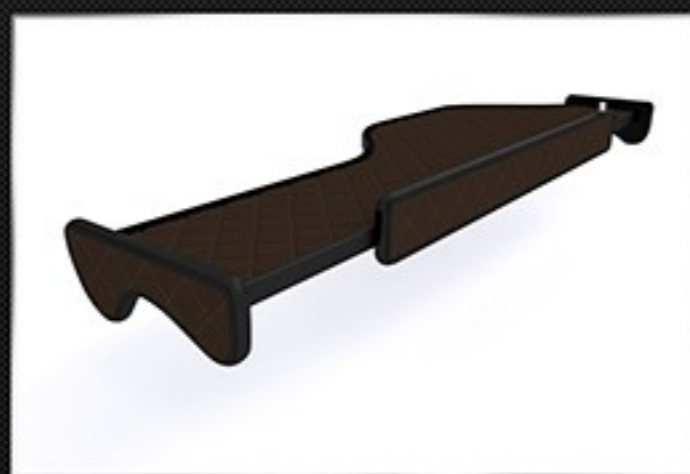

Models / Modele:
- RENAULT T (01.2014-...)

FT26
LONG