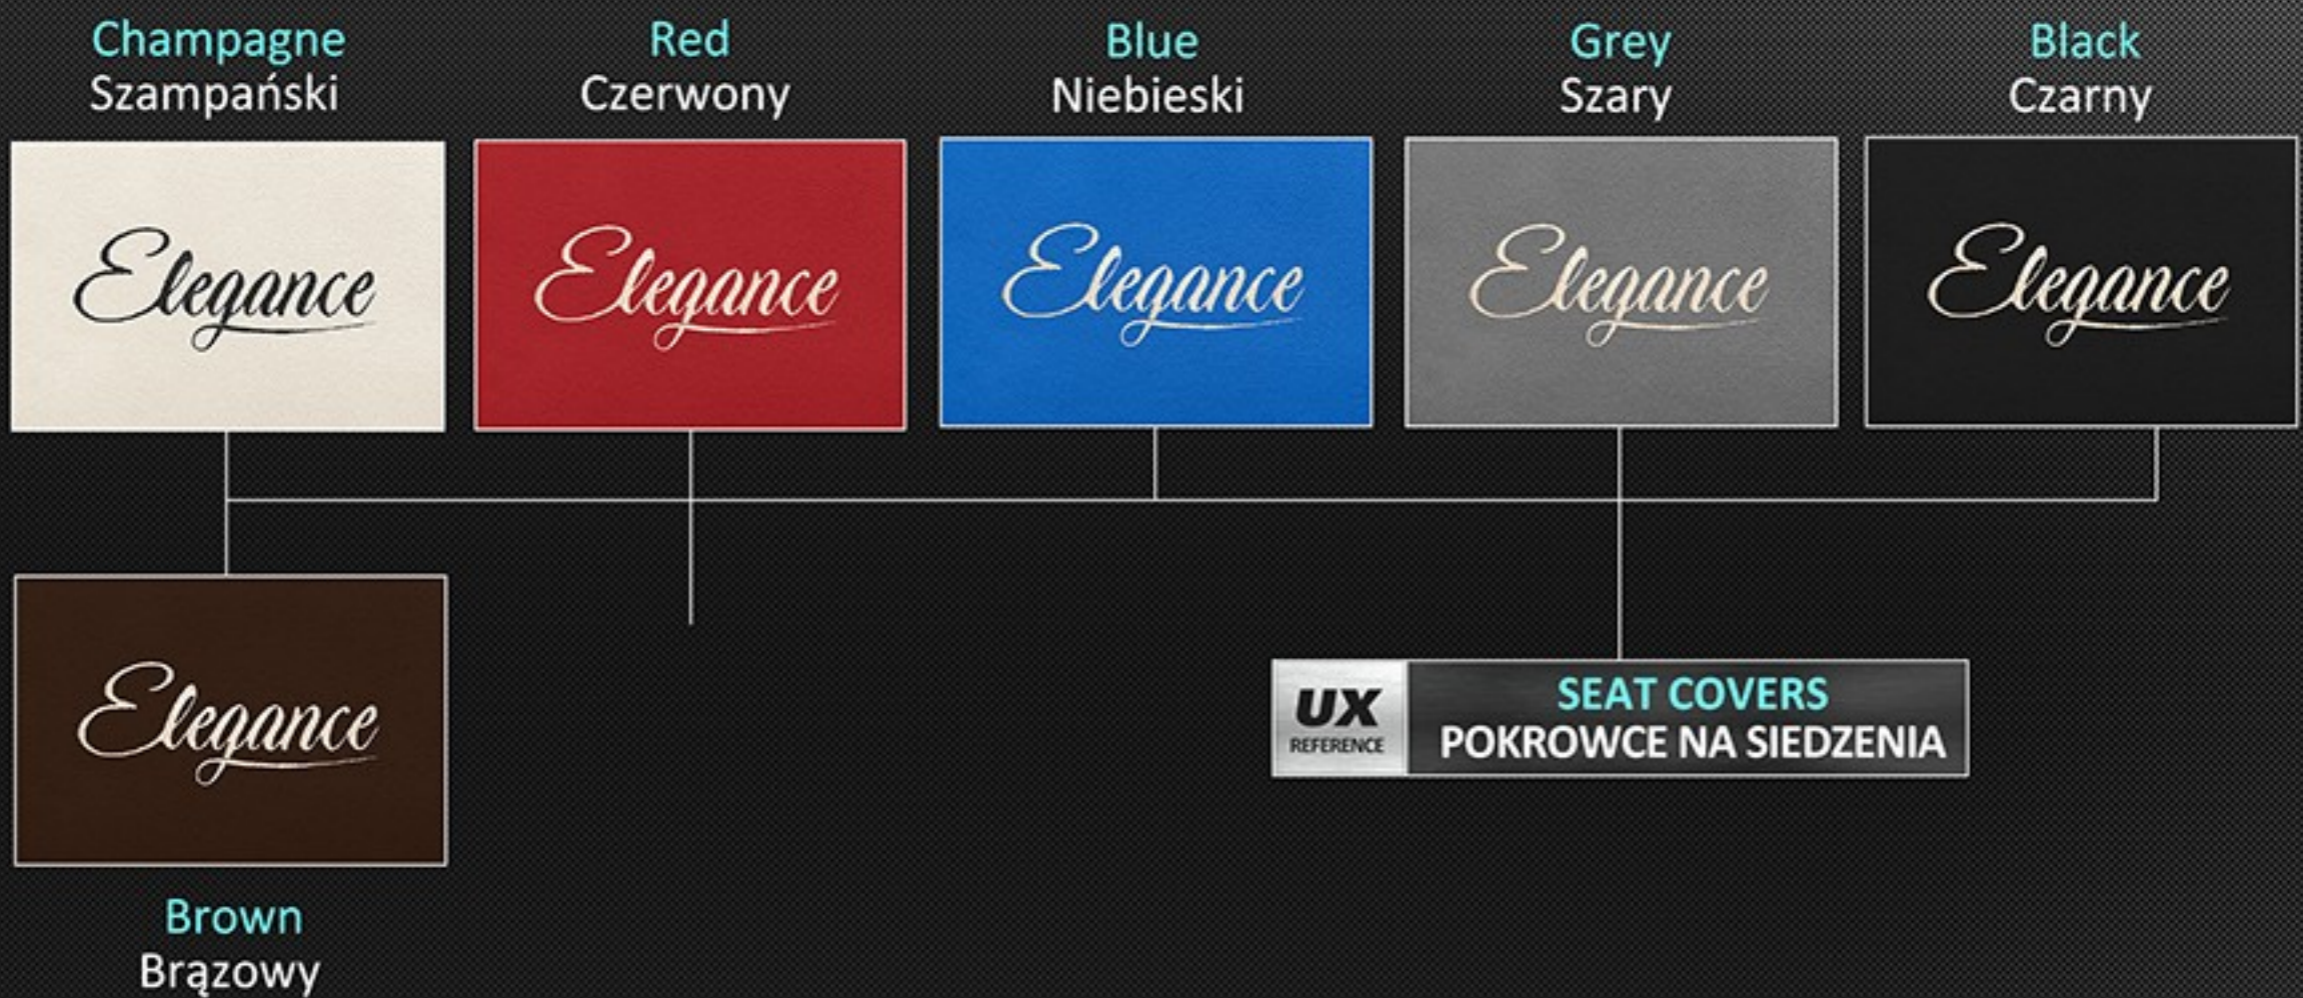

SEAT COVERS / POKROWCE NA SIEDZENIA

ELEGANCE S SERIES

Material: velour 220g/m² + smooth eco-leather / Materiał: welur 220g/m² + eko-skóra gładka

Set contains: 2 seat covers / Zestaw zawiera: 2 pokrowce

Number of embroideries in a set: 2 / Ilość haftów w zestawie: 2

Number of colours available: 6 / Ilość dostępnych kolorów: 6