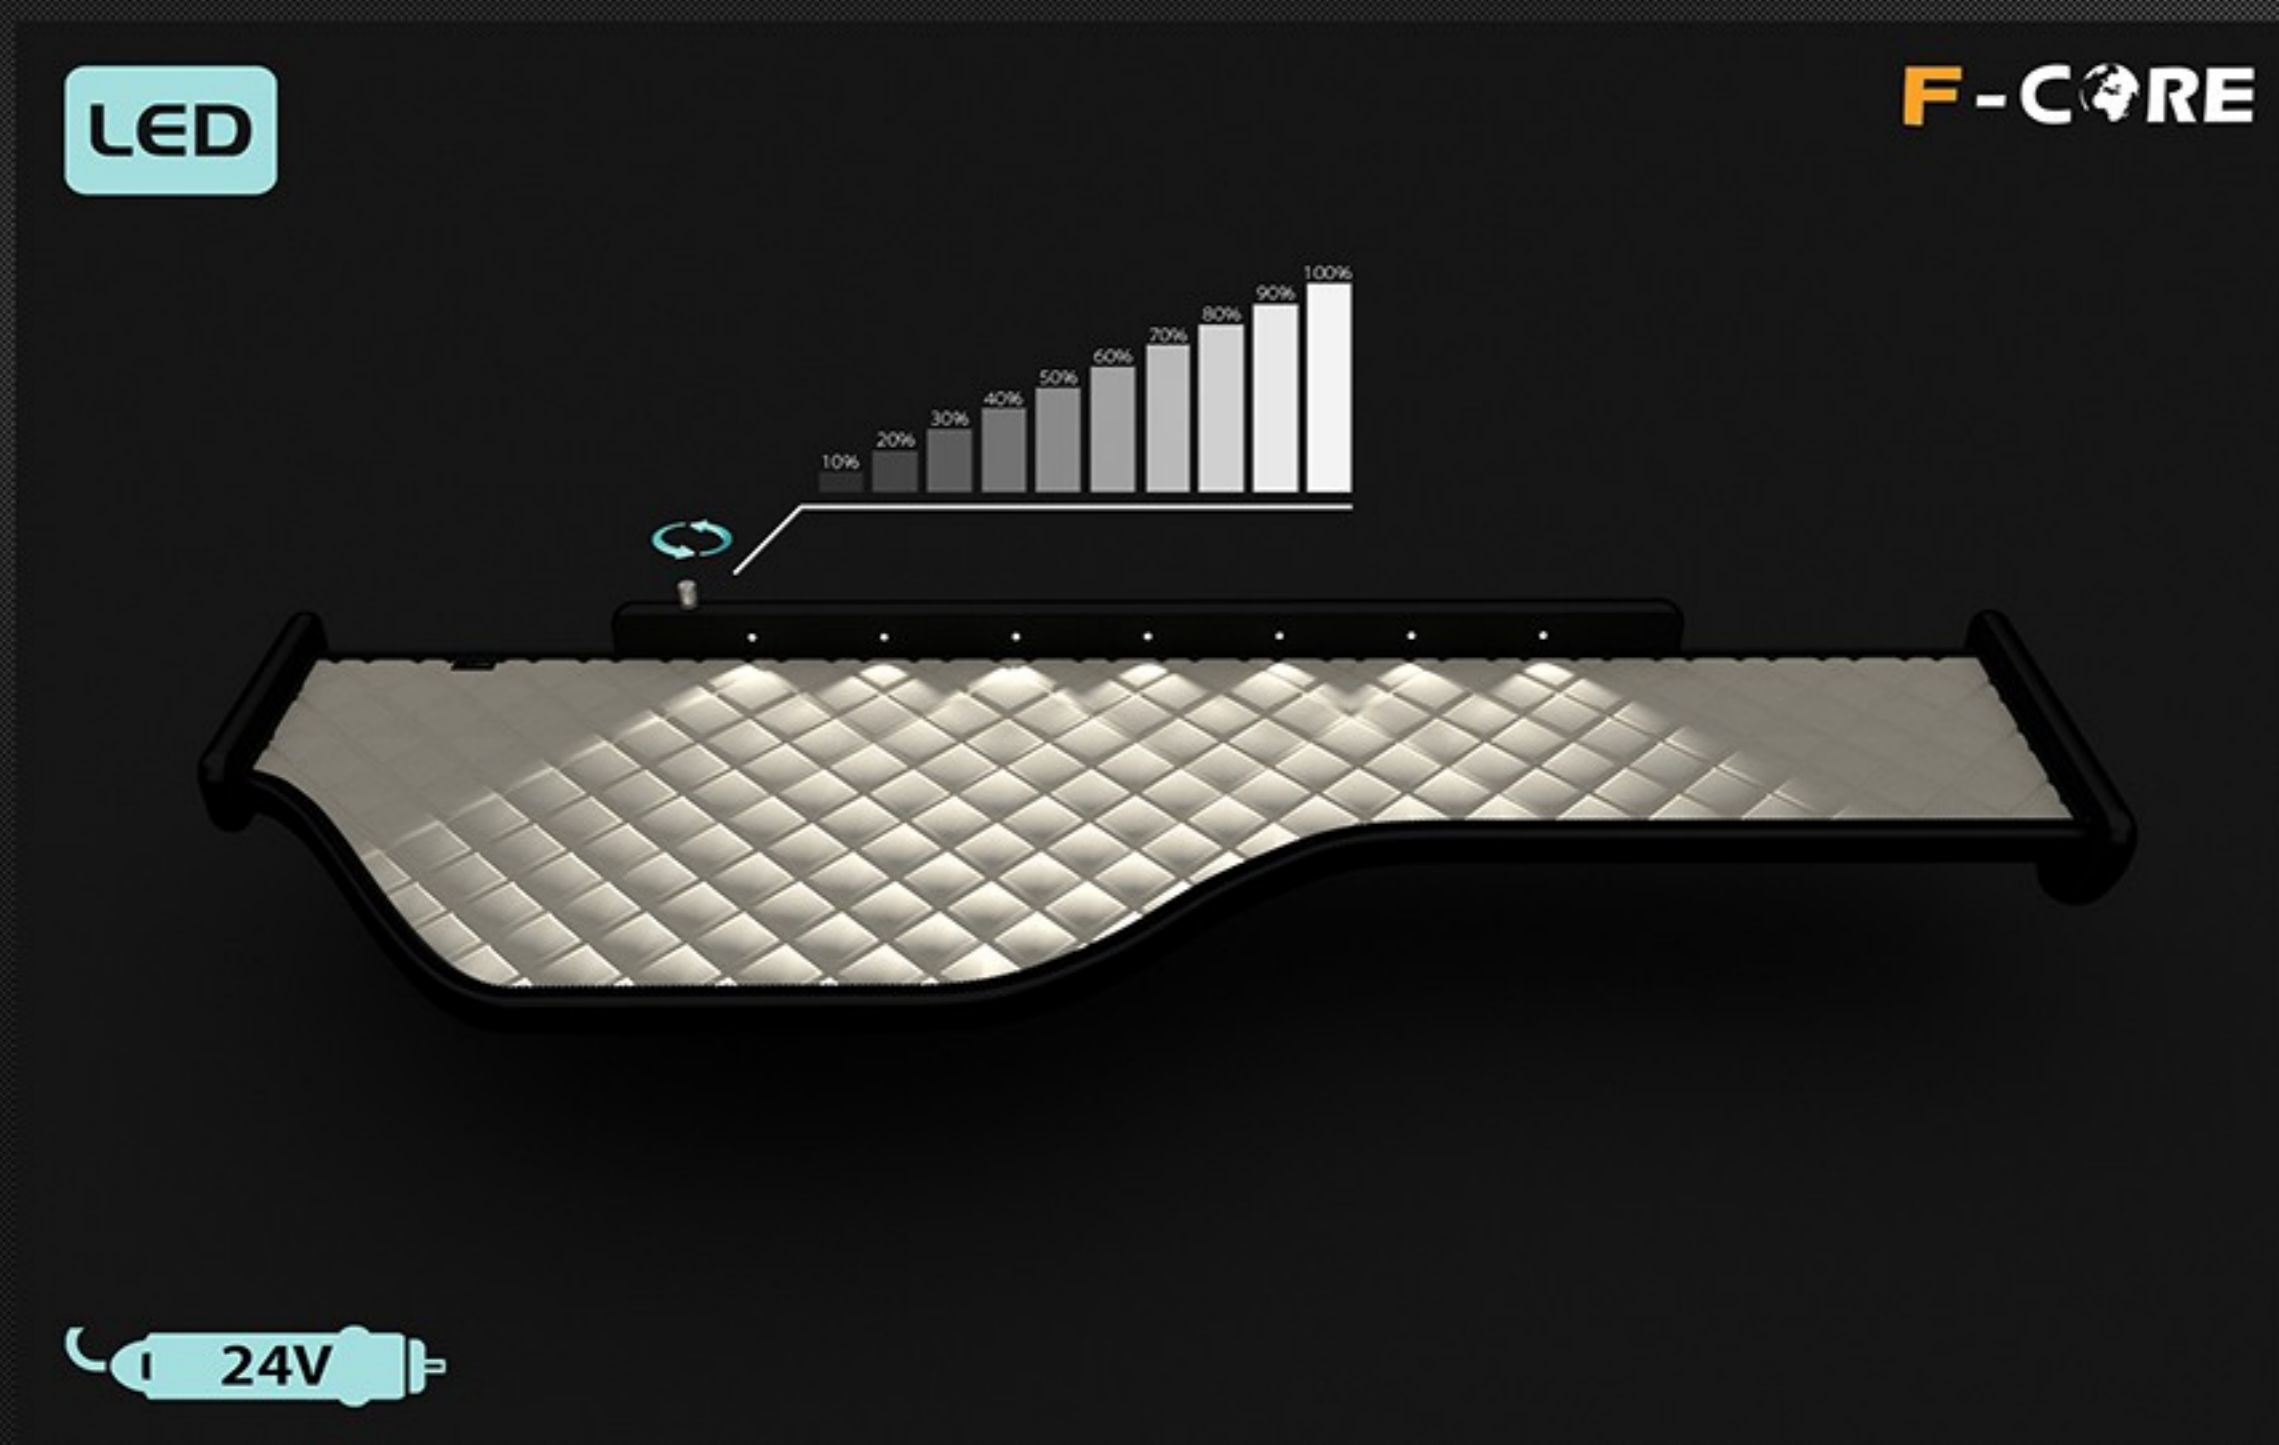

TRUCK TABLES / PÓŁKI TIR

ELEGANCE SERIES

Furniture board: laminated 18mm / Płyta meblowa: laminowana 18mm

Type of coverage: eco-leather / Rodzaj wykończenia: eko-skóra

Assembly: furniture connectors / Montaż: złączki meblowe

Front panel: LED / Panel przedni: LED

Number of colours available: 7 / Ilość dostępnych kolorów: 7