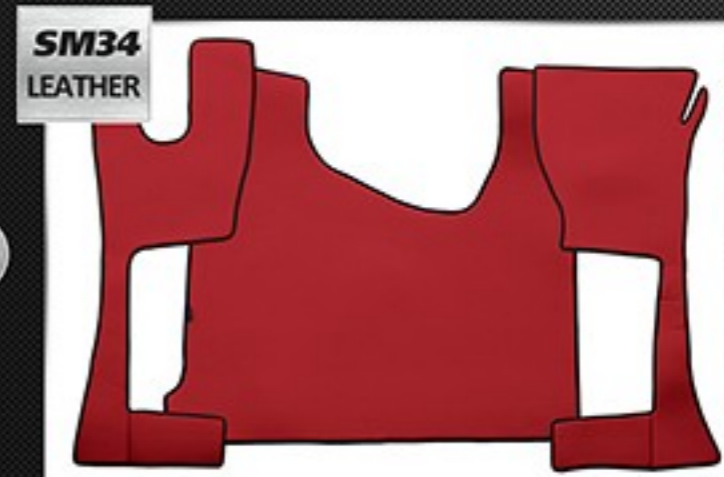

Models / Modele:

- MERCEDES ACTROS MP 4 (01.2011-01.2019)

Features / Cechy produktu:

- SOLO STAR cabine / Kabina SOLO STAR

+

=

Models / Modele:

- MERCEDES ACTROS MP 4 (01.2011-01.2019)