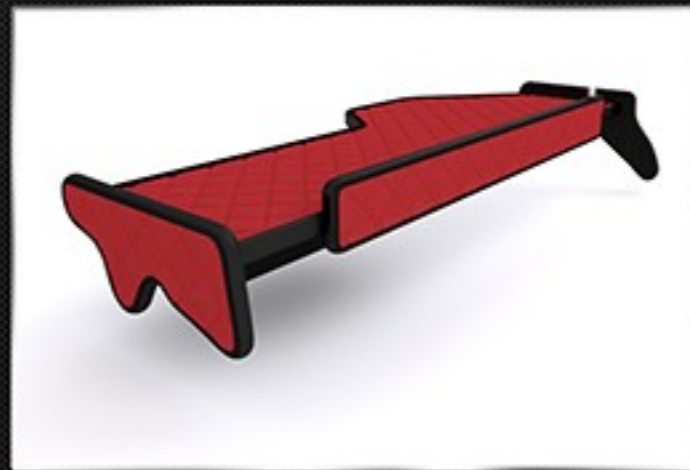

Models / Modele:

- MAN TGA (01.2000-12.2010)
- MAN TGL (01.2005-12.2012)

Features / Cechy produktu:

- Additional drawer / Dodatkowa szufladka pod blatem
- Narrow cabin / Wąska kabina (M, L, XL, LX, XLX)

FT22
LONG