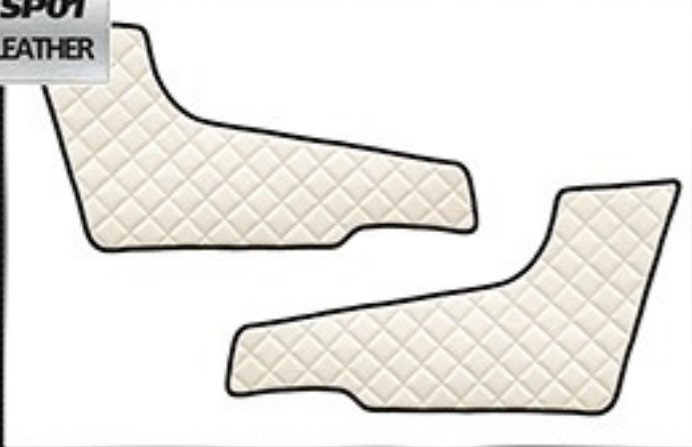

SP01
LEATHER

Door panels (2pcs) /
Panele drzwiowe (2szt.)
VOLVO FH 4 (01.2013-12.2019)
VOLVO FH 5 (01.2020-)

SP02
LEATHER