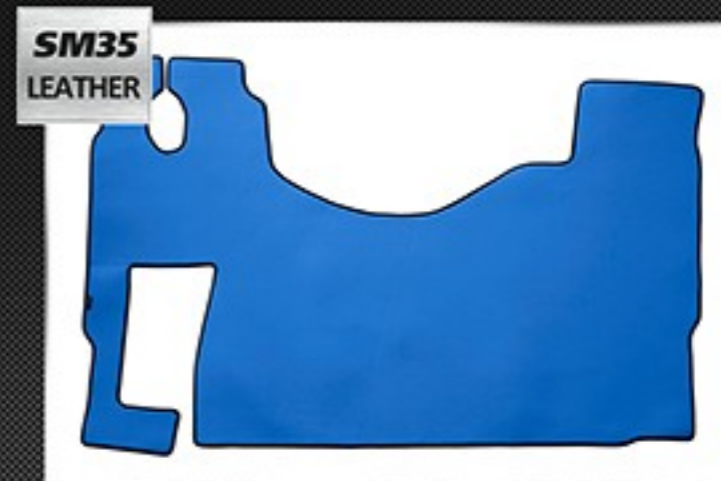

Flat floor (full coverage) / Płaska podłoga (pełne pokrycie)