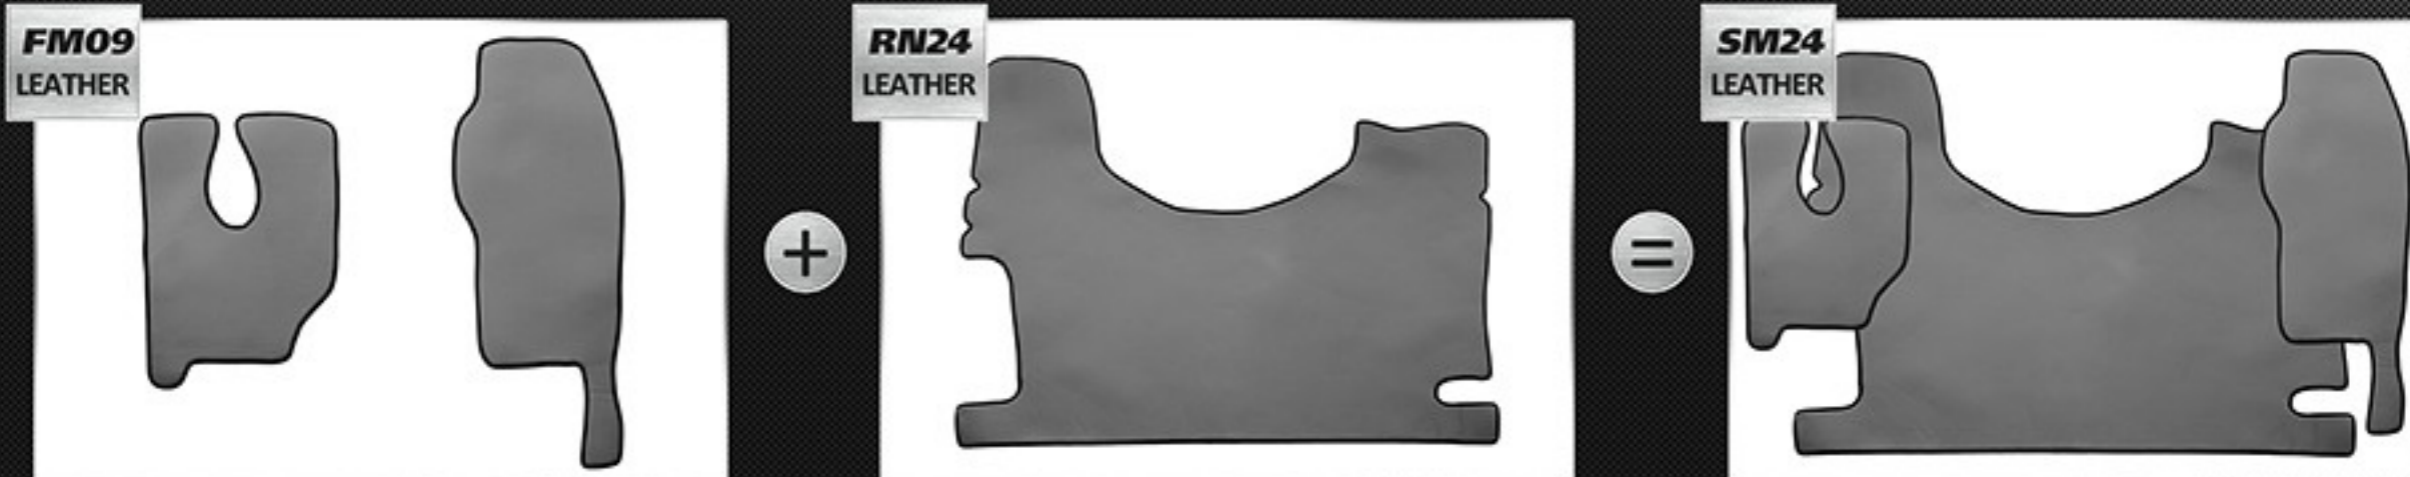

Flat floor (full coverage) / Płaska podłoga (pełne pokrycie)

Models / Modele:

- MERCEDES ACTOS MP 2 (01.2003-12.2006)
- MERCEDES ACTOS MP 3 (01.2007-12.2010)

Features / Cechy produktu:

- Flat floor / Płaska podłoga
- Rotary passenger seat / Obrotowy fotel pasażera