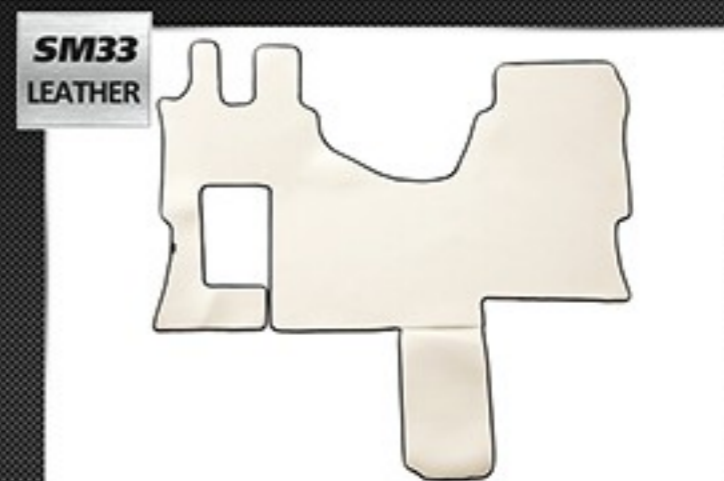

Models / Modele:

- MERCEDES ACTROS MP 4 (01.2011-01.2019)

Features / Cechy produktu:

- Suspension passenger seat / Pneumatyczny fotel pasażera  
- Wide cabin (250cm) / Szeroka kabina (250cm)

Flat floor (full coverage) / Płaska podłoga (pełne pokrycie)