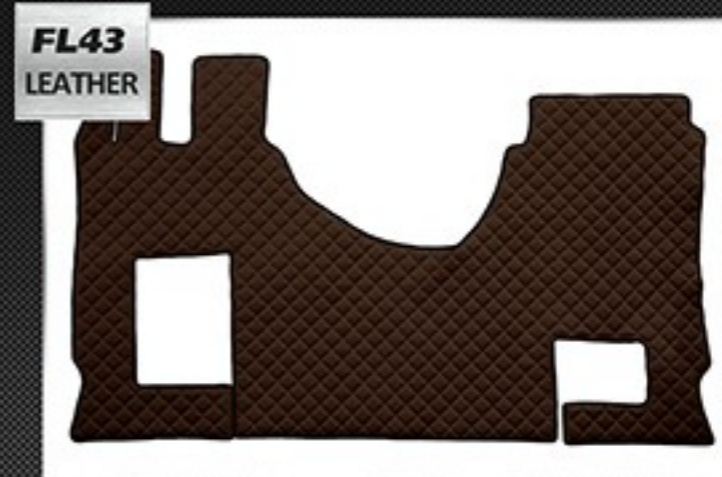

Flat floor (full coverage) / Płaska podłoga (pełne pokrycie)

Models / Modele:

- MERCEDES ACTROS MP 4 (01.2011-01.2019)

Features / Cechy produktu:

- Foldable passenger seat / Składany fotel pasażera
- Wide cabin (250cm) / Szeroka kabina (250cm)