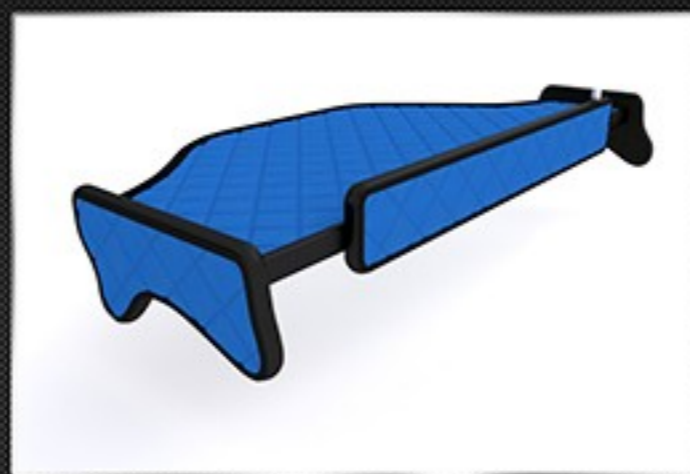

Models / Modele:
- SCANIA R (01.2005-12.2016)

Features / Cechy produktu:
- High version / Wersja wysoka

FT03
CENTRE