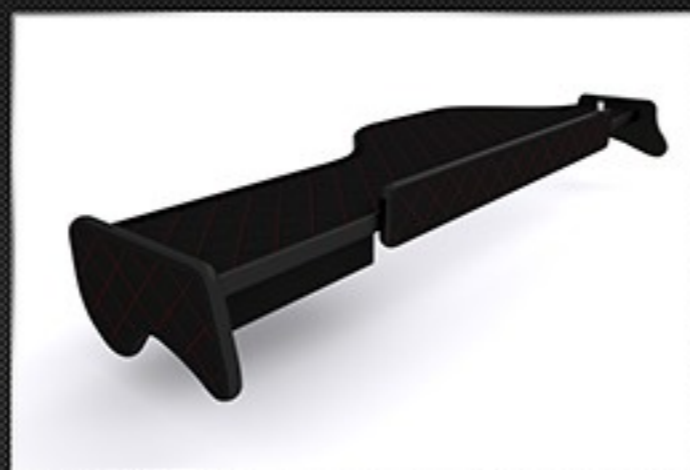

Models / Modele:
- MERCEDES ACTROS MP 4 (01.2011-01.2019)

Features / Cechy produktu:
- Wide cabin (250cm) / Szeroka kabina (250cm)

FT12
LONG