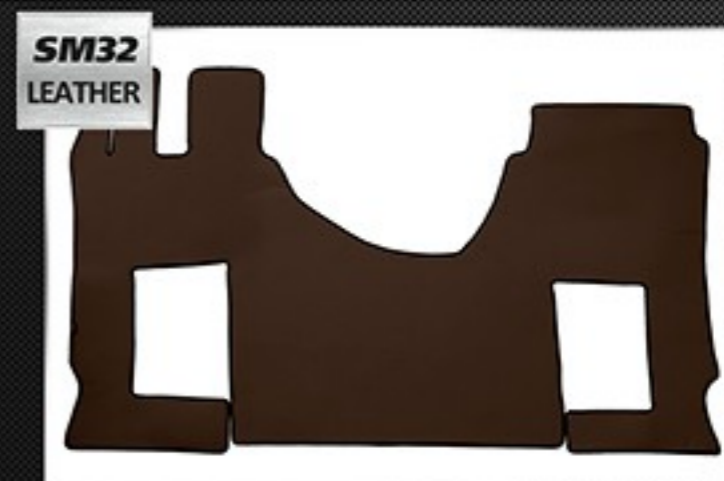

Models / Modele:

- MERCEDES ACTROS MP 4 (01.2011-01.2019)

Features / Cechy produktu:

- Suspension passenger seat / Pneumatyczny fotel pasażera  
- Wide cabin (250cm) / Szeroka kabina (250cm)

Flat floor (full coverage) / Płaska podłoga (pełne pokrycie)