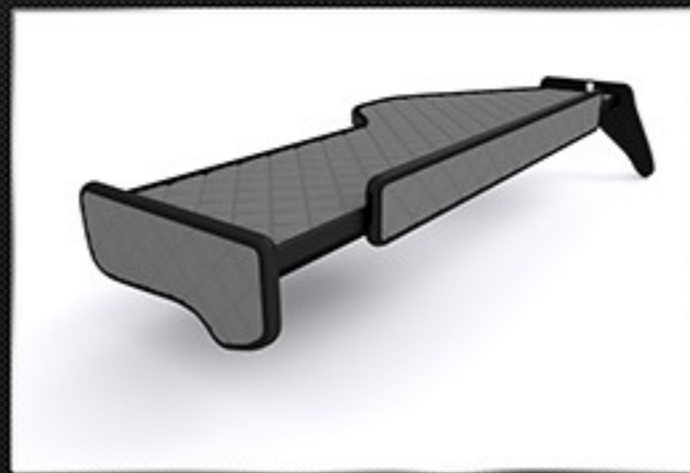

Models / Modele:
- IVECO STRALIS (01.2002-12.2012)

Features / Cechy produktu:
- Additional drawer / Dodatkowa szufladka pod blatem
- Wide cabin / Szeroka kabina (ACTIVE SPACE)

FT24
LONG