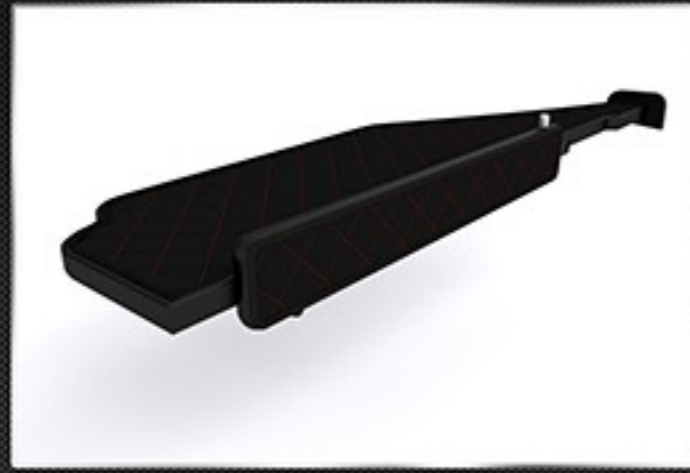

FT27
LONG

Models / Modele:
- MERCEDES ACTROS MP 4 (01.2011-01.2019)

Features / Cechy produktu:
- Narrow cabin (230cm) / Wąska kabina (230cm)

FT28
LONG

Models / Modele:
- IVECO STRALIS HI-WAY (01.2013-12.2016)
- IVECO STRALIS XP (01.2016-...)

FT29
LONG

Models / Modele:
- SCANIA R (01.2011-12.2016)

Features / Cechy produktu:
- Additional drawer / Dodatkowa szufladka pod blatem

FT30
LONG

Models / Modele:
- MAN TGX (01.2007-12.2017)
- MAN TGX (01.2018-03.2020)

Features / Cechy produktu:
- Additional drawer / Dodatkowa szufladka pod blatem