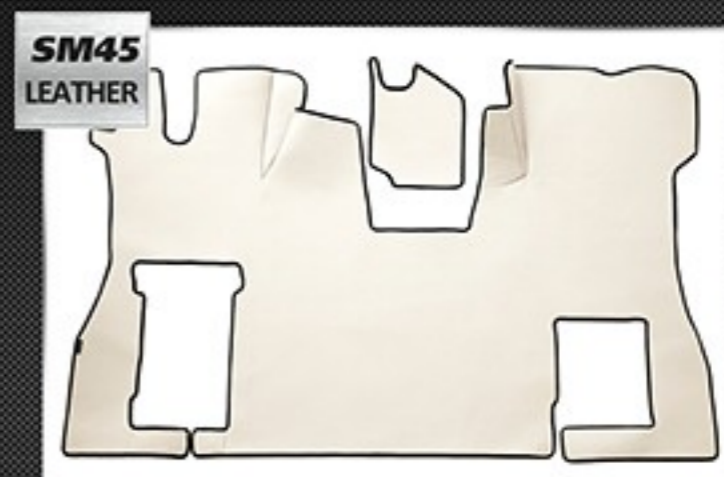

Flat floor (full coverage) / Płaska podłoga (pełne pokrycie)

Models / Modele:

- MERCEDES ACTROS MP 4 (01.2011-01.2019)

Features / Cechy produktu:

- Foldable passenger seat / Składany fotel pasażera
- Wide cabin (250cm) / Szeroka kabina (250cm)

Models / Modele:

- IVECO STRALIS HI-WAY (01.2013-12.2016)

Features / Cechy produktu:

- Manual gearbox / Manualna skrzynia biegów
- Version with fridge / Wersja z lodówką

Flat floor (full coverage) / płaska podłoga (pełne pokrycie)

Models / Modele:

- SCANIA S NEXTGEN (01.2017-...)

Features / Cechy produktu:

- Flat floor / Płaska podłoga
- Foldable passenger seat / Składany fotel pasażera

Models / Modele:

- IVECO STRALIS XP (01.2016-...)

Features / Cechy produktu:

- Automatic gearbox / Automatyczna skrzynia biegów
- Version with fridge / Wersja z lodówką