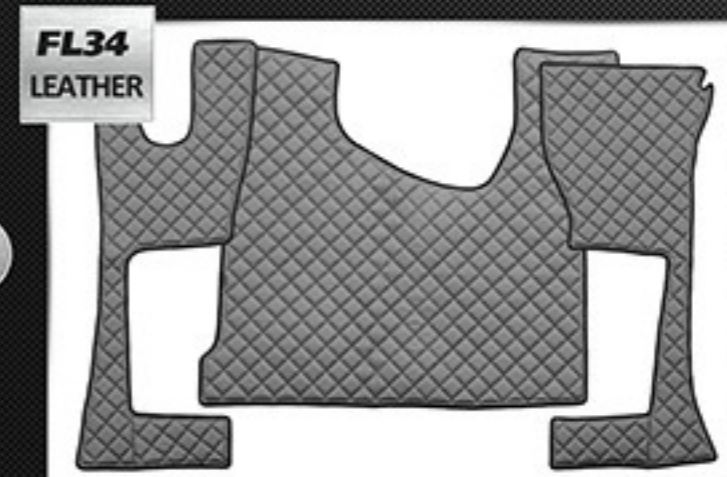

- MERCEDES ACTROS MP 4 (01.2011-01.2019)

Features / Cechy produktu:

- SOLO STAR cabine / Kabina SOLO STAR

+

=

Models / Modele:

- MERCEDES ACTROS MP 4 (01.2011-01.2019)

Features / Cechy produktu: