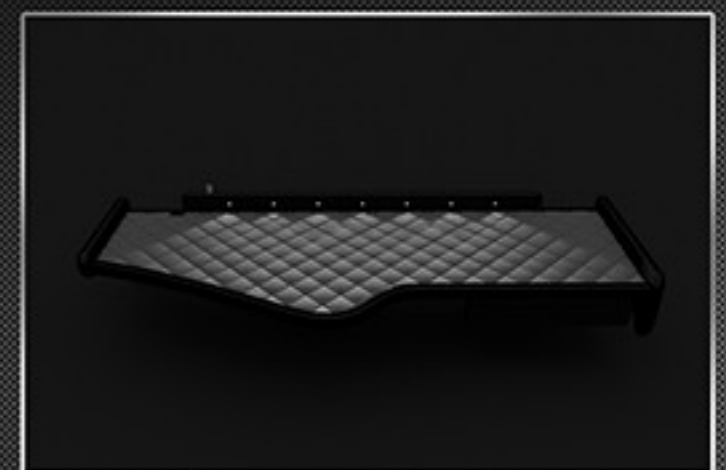

Models / Modele:

- MERCEDES ACTROS MP 2 (01.2003-12.2006)
- MERCEDES ACTROS MP 3 (01.2007-12.2010)

Features / Cechy produktu:

- Additional drawer / Dodatkowa szufladka pod blatem

FT17
LONG