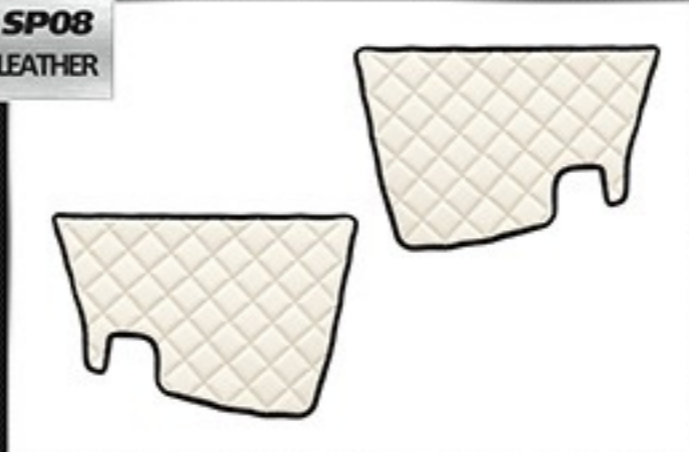

Door panels (2pcs) /
Panele drzwiowe (2szt.)
FORD F-MAX (2018-...)

SP09
LEATHER