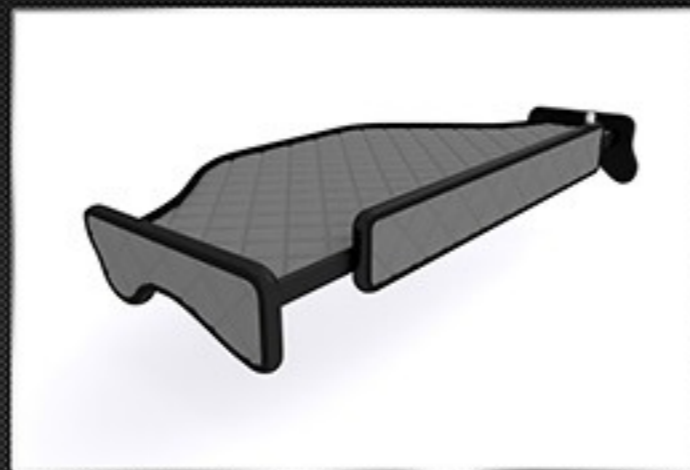

Models / Modele:
- SCANIA R NEXTGEN (01.2017-...)
- SCANIA S NEXTGEN (01.2017-...)

FT32
CENTRE