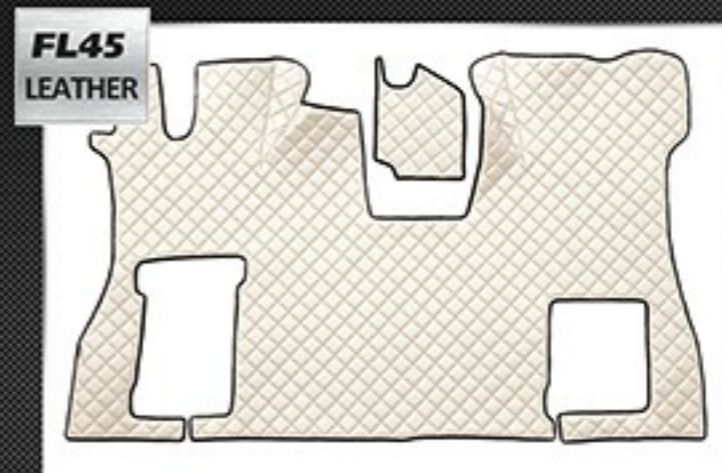

+

=

Models / Modele:

- IVECO STRALIS HI-WAY (01.2013-12.2016)

Features / Cechy produktu:

- Manual gearbox / Manualna skrzynia biegów
- Version with fridge / Wersja z lodówką

Flat floor (full coverage) / płaska podłoga (pełne pokrycie)