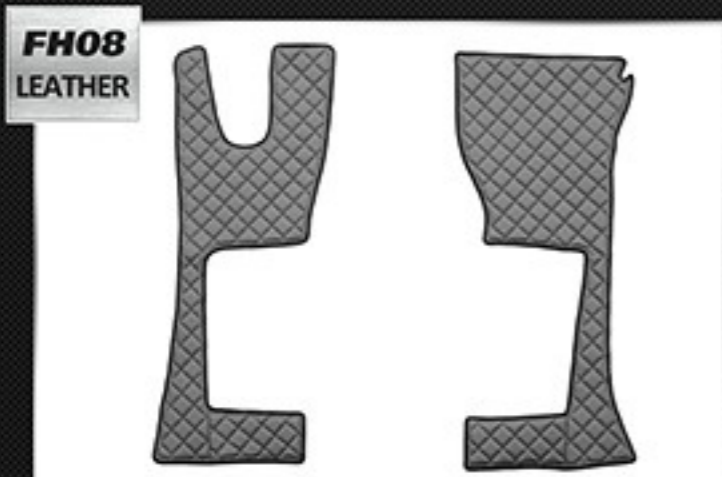

Flat floor (full coverage) / Płaska podłoga (pełne pokrycie)

Models / Modele:

- RENAULT T (01.2014-...)

Features / Cechy produktu:

- Flat floor / Płaska podłoga

Flat floor (full coverage) / Płaska podłoga (pełne pokrycie)

Models / Modele:

- MERCEDES ACTROS MP 4 (01.2011-01.2019)

Features / Cechy produktu:

- Suspension passenger seat / Pneumatyczny fotel pasażera
- Wide cabin (250cm) / Szeroka kabina (250cm)

Flat floor (full coverage) / Płaska podłoga (pełne pokrycie)

Models / Modele:

- MERCEDES ACTROS MP 4 (01.2011-01.2019)

Features / Cechy produktu:

- SOLO STAR cabine / Kabina SOLO STAR

+

=

Models / Modele:

- MERCEDES ACTROS MP 4 (01.2011-01.2019)

Features / Cechy produktu:

- Narrow cabin (230cm) / Wąska kabina (230cm)