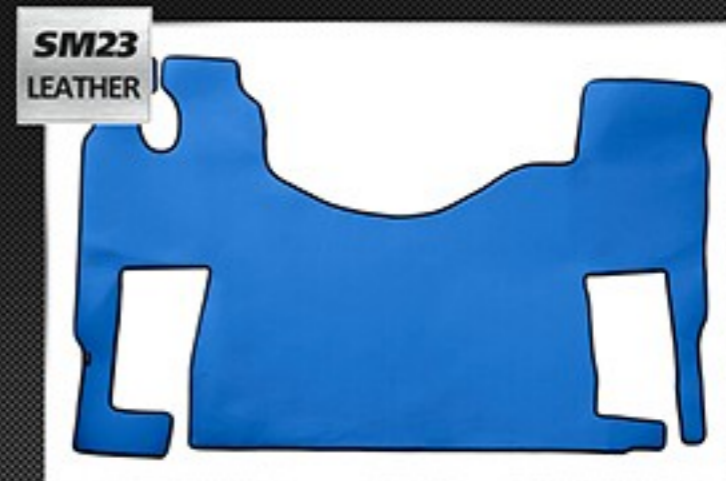

Flat floor (full coverage) / Płaska podłoga (pełne pokrycie)