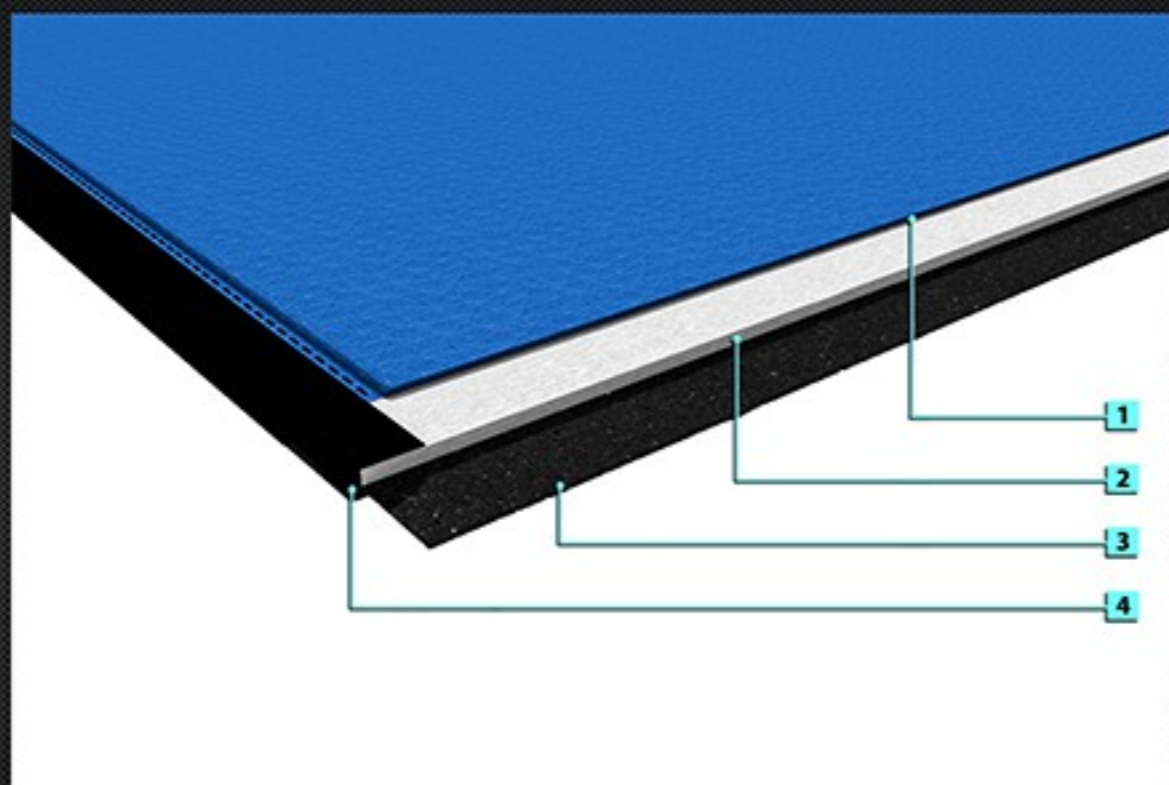

## ECO-LEATHER S SERIES

Material type: smooth eco-leather / Rodzaj materiału: eko-skóra gładka

Assembly method: velcro tape / Sposób montażu: taśma rzep

Number of colours available: 6 / Ilość dostępnych kolorów: 6