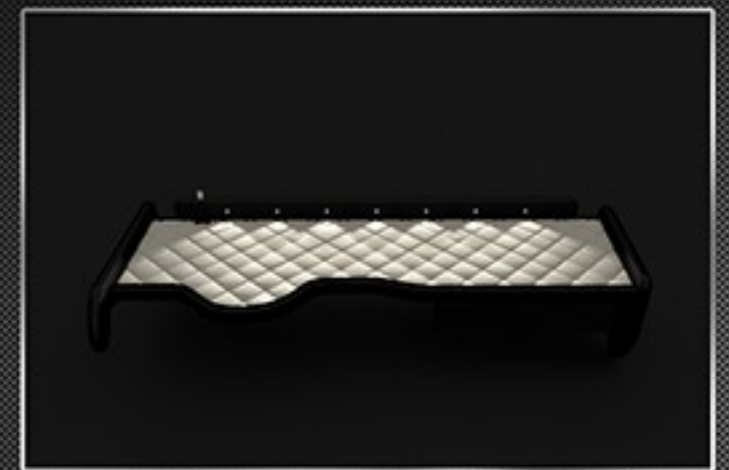

Models / Modele:

- PREMIUM II (01.2005-12.2013)

Features / Cechy produktu:

- Additional drawer / Dodatkowa szufladka pod blatem

FT21
LONG