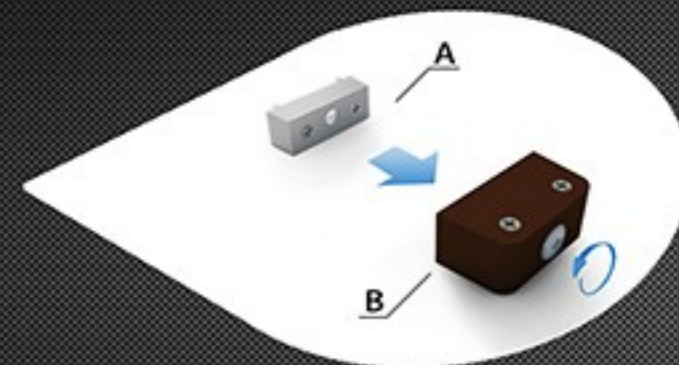

TRUCK TABLES / PÓŁKI TIR

ELEGANCE SERIES

Furniture board: laminated 18mm / Płyta meblowa: laminowana 18mm

Type of coverage: eco-leather / Rodzaj wykończenia: eko-skóra

Assembly: furniture connectors / Montaż: złączki meblowe

Front panel: LED / Panel przedni: LED

Number of colours available: 7 / Ilość dostępnych kolorów: 7