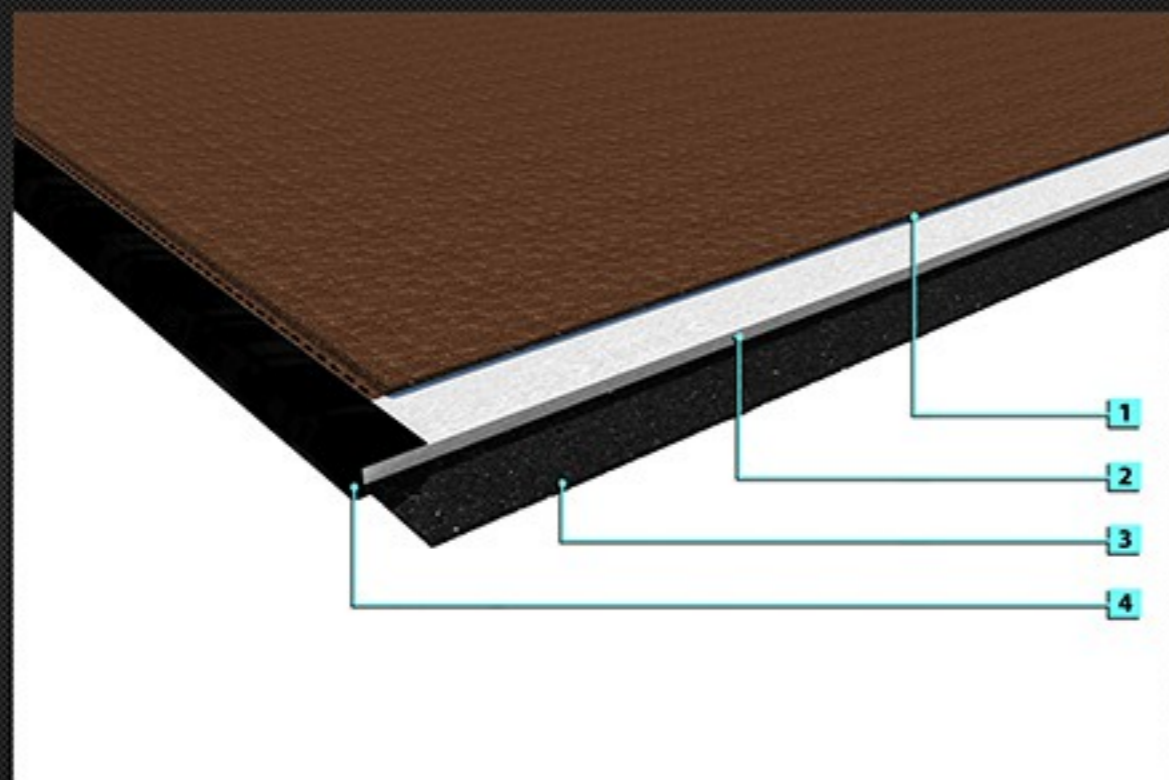

## ECO-LEATHER S SERIES

Material type: smooth eco-leather / Rodzaj materiału: eko-skóra gładka

Number of colours available: 6 / Ilość dostępnych kolorów: 6

1. **Synthetic leather / Skóra syntetyczna (900µm)** strukturyzowana o bardzo wysokim współczynniku ścieralności powierzchniowej. Charakteryzuje się niezwykłą łatwością w utrzymaniu, wodoodporna.