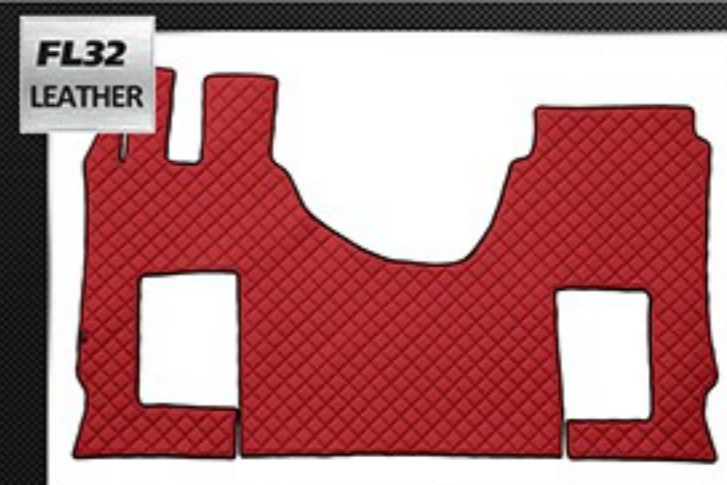

Models / Modele:

- RENAULT T (01.2014-...)

Features / Cechy produktu:

- Flat floor / Płaska podłoga

Flat floor (full coverage) / Płaska podłoga (pełne pokrycie)