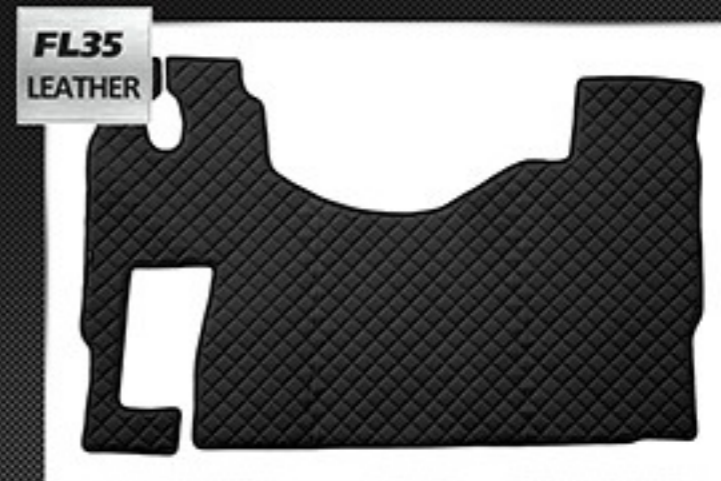

Flat floor (full coverage) / Płaska podłoga (pełne pokrycie)