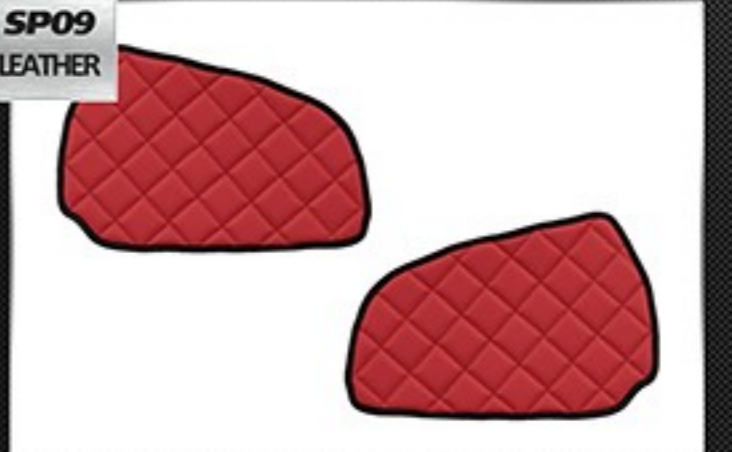

Door panels (2pcs) /
Panele drzwiowe (2szt.)
SCANIA R (2005-2016)