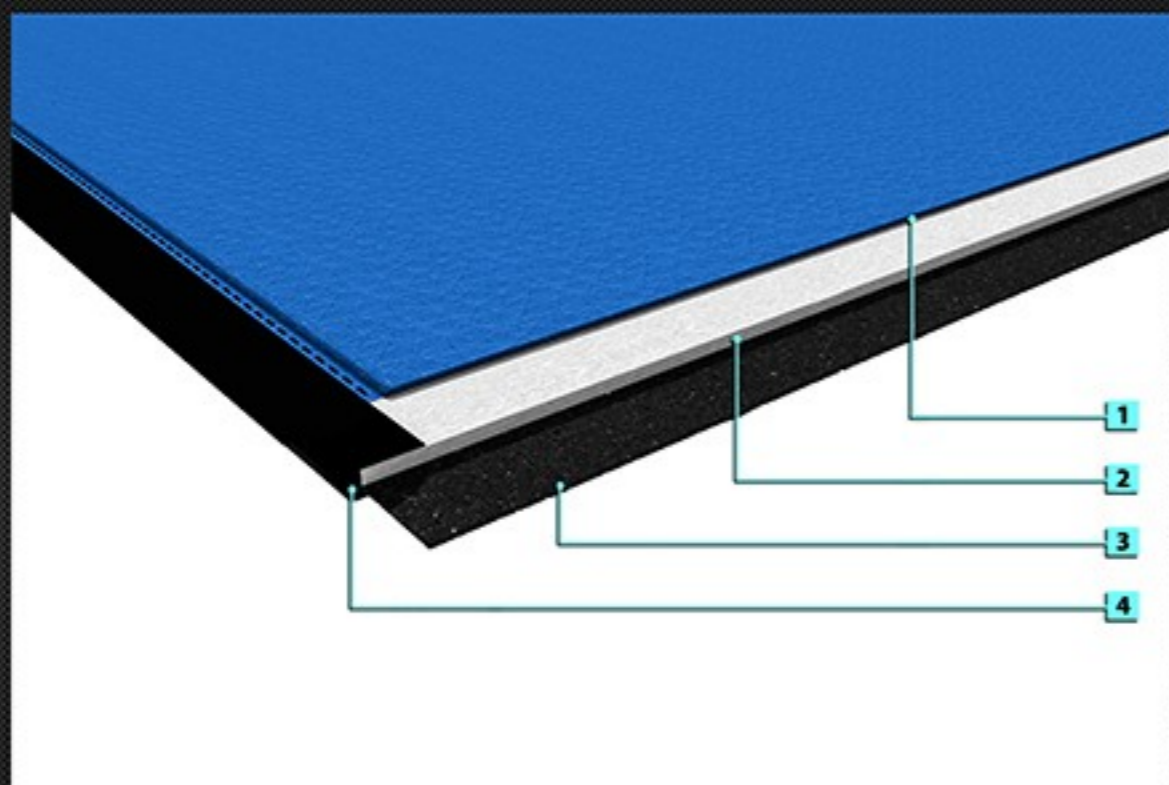

## ECO-LEATHER S SERIES

Material type: smooth eco-leather / Rodzaj materiału: eko-skóra gładka

Assembly method: velcro tape / Sposób montażu: taśma rzep

Number of colours available: 6 / Ilość dostępnych kolorów: 6