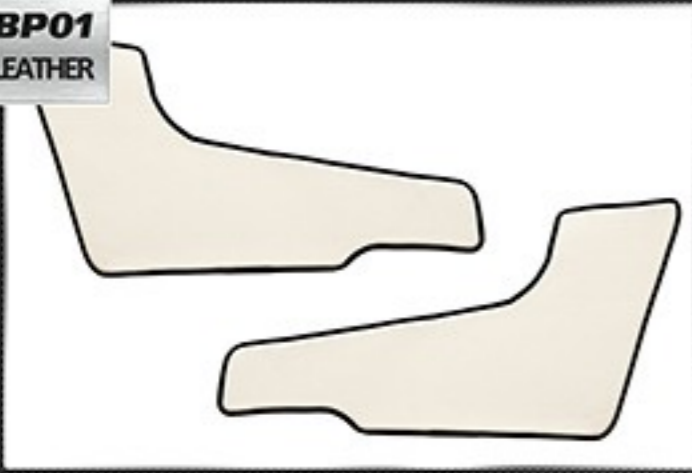

BP01
LEATHER

Door panels (2pcs) /
Panele drzwiowe (2szt.)

VOLVO FH 4 (01.2013-12.2019)
VOLVO FH 5 (01.2020-)

BP02
LEATHER