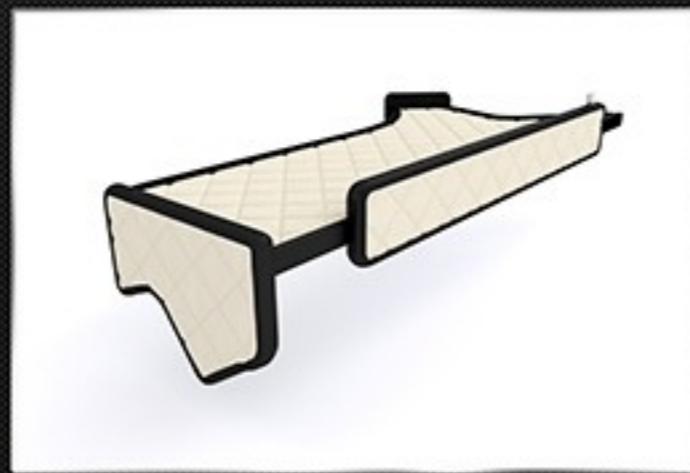

Models / Modele:
- MERCEDES ACTROS MP 4 (01.2011-01.2019)

Features / Cechy produktu:
- Narrow cabin (230cm) / Wąska kabina (230cm)

FT28
LONG