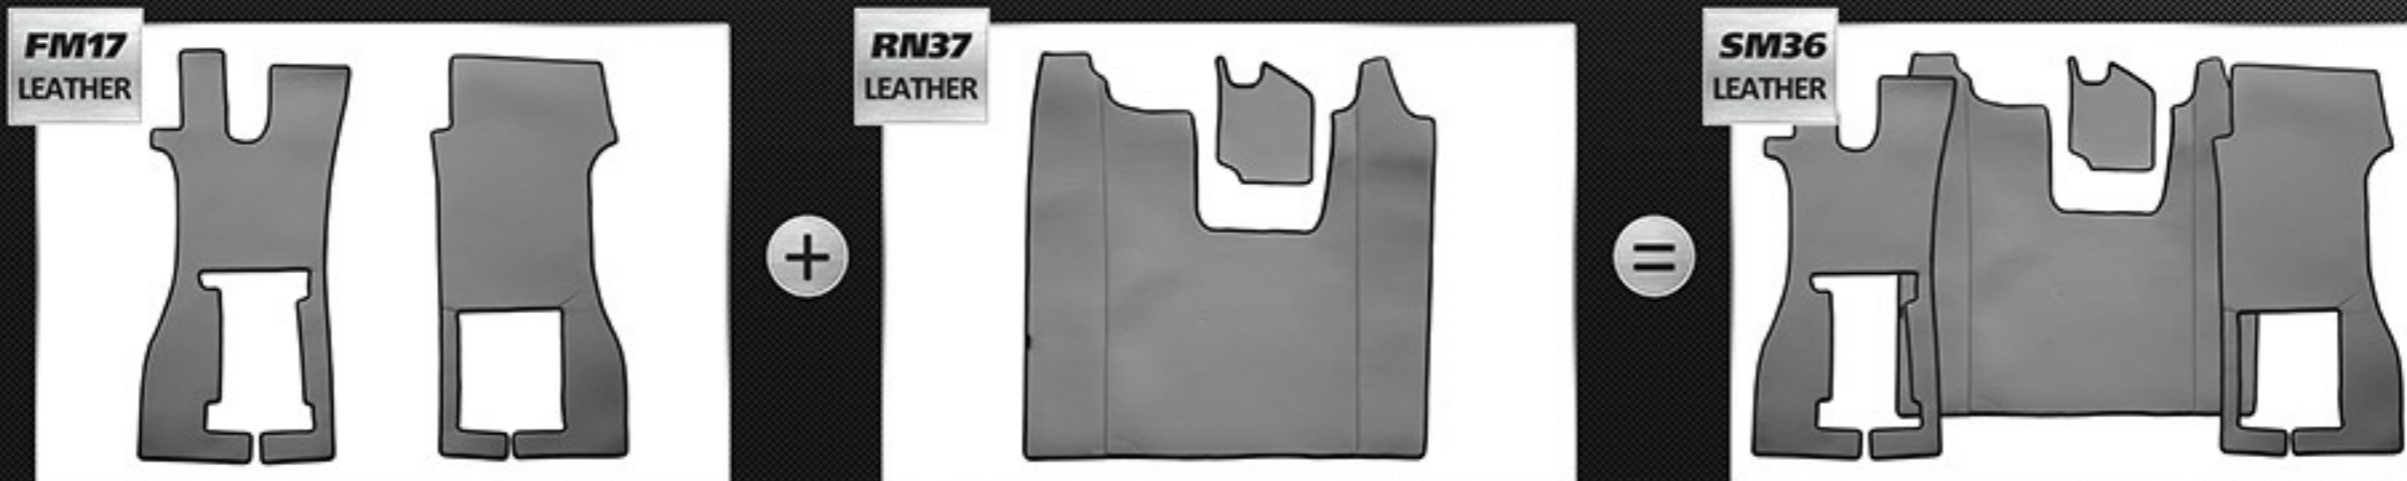

Models / Modele:

- MERCEDES ACTROS MP 2 (01.2003-12.2006)
- MERCEDES ACTROS MP 3 (01.2007-12.2010)

Features / Cechy produktu:

- Flat floor / Płaska podłoga
- Foldable passenger seat / Składany fotel pasażera

Models / Modele:

- SCANIA R NEXTGEN (01.2017-...)

Features / Cechy produktu:

- Foldable passenger seat / Składany fotel pasażera