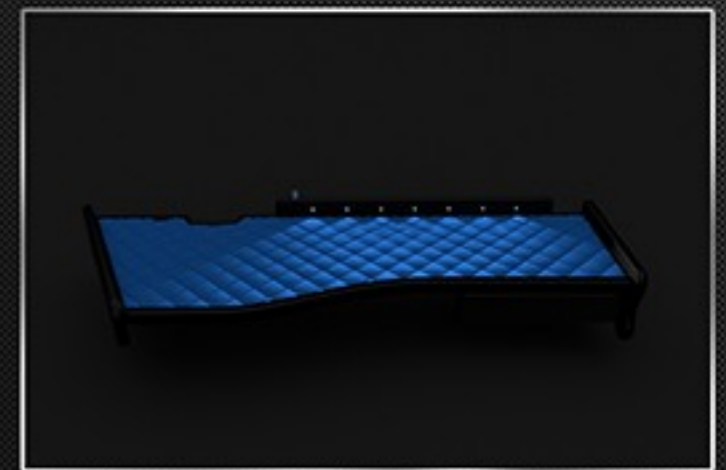

Models / Modele:

- MAN TGA (01.2000-12.2010)

Features / Cechy produktu:

- Wide cabin (250cm) / Szeroka kabina (250cm)
- Additional drawer / Dodatkowa szufladka pod blatem

FT16
LONG