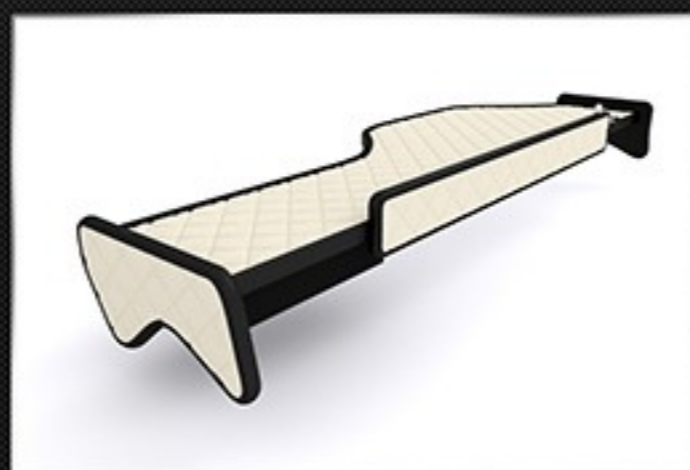

Models / Modele:
- DAF XF 105 (01.2006-12.2013)

Features / Cechy produktu:
- Additional drawer / Dodatkowa szufladka pod blatem

FT13
LONG