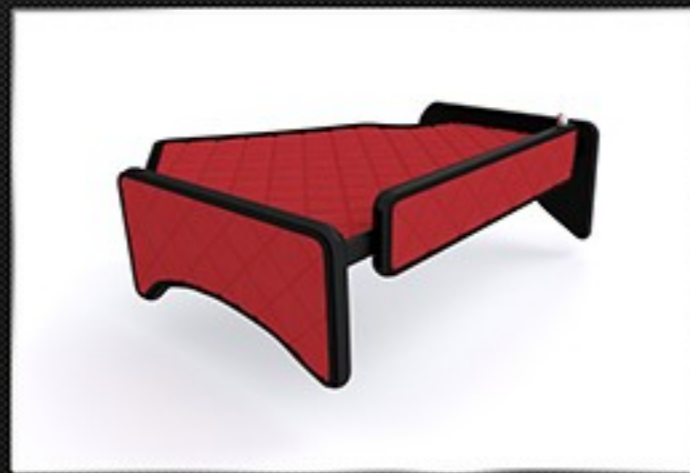

Models / Modele:
- VOLVO FH 3 (01.2002-12.2008)

Features / Cechy produktu:
- Without a hole in the mat / Bez otworu w dywaniku

FT02
CENTRE