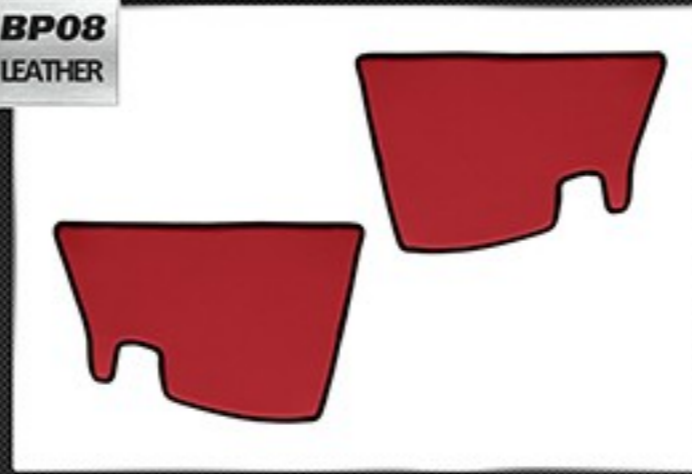

Door panels (2pcs) /
Panele drzwiowe (2szt.)

FORD F-MAX (2018-...)

BP09
LEATHER