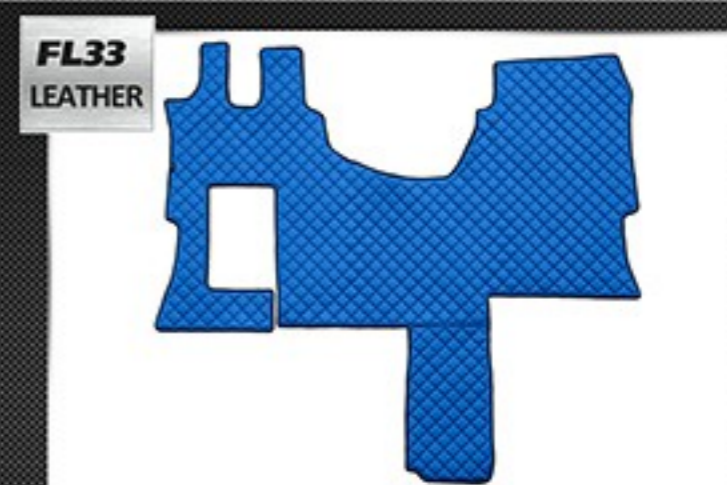

Models / Modele:

- MERCEDES ACTROS MP 4 (01.2011-01.2019)

Features / Cechy produktu:

- Suspension passenger seat / Pneumatyczny fotel pasażera
- Wide cabin (250cm) / Szeroka kabina (250cm)

Flat floor (full coverage) / Płaska podłoga (pełne pokrycie)

Models / Modele:

- MERCEDES ACTROS MP 4 (01.2011-01.2019)

Features / Cechy produktu:

- SOLO STAR cabine / Kabina SOLO STAR