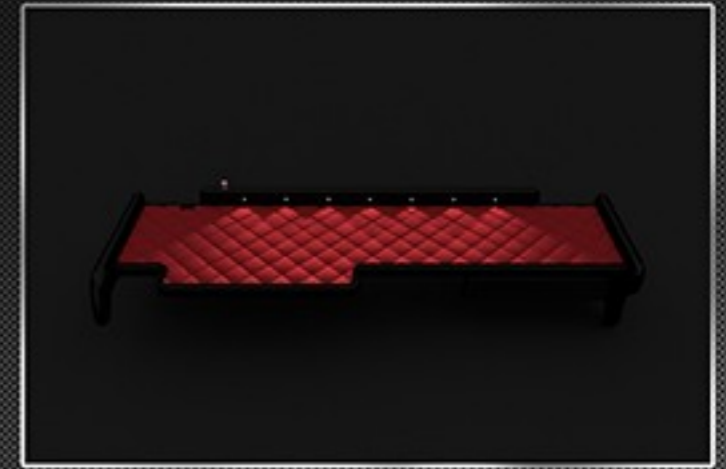

FT14
LONG

Models / Modele:

- MAN TGA (01.2000-12.2010)

Features / Cechy produktu:

- Wide cabin (250cm) / Szeroka kabina (250cm)
- Additional drawer / Dodatkowa szufladka pod blatem

FT16
LONG

Models / Modele:

- MERCEDES ACTROS MP 2 (01.2003-12.2006)
- MERCEDES ACTROS MP 3 (01.2007-12.2010)

Features / Cechy produktu:

- Additional drawer / Dodatkowa szufladka pod blatem

FT17
LONG

Models / Modele:

- SCANIA R (01.2005-12.2010)

Features / Cechy produktu:

- Additional drawer / Dodatkowa szufladka pod blatem

FT18
LONG

Models / Modele:

- VOLVO FH 3 (01.2002-12.2008)

Features / Cechy produktu:

- Additional drawer / Dodatkowa szufladka pod blatem
- Without a hole in the mat / Bez otworu w dywaniku