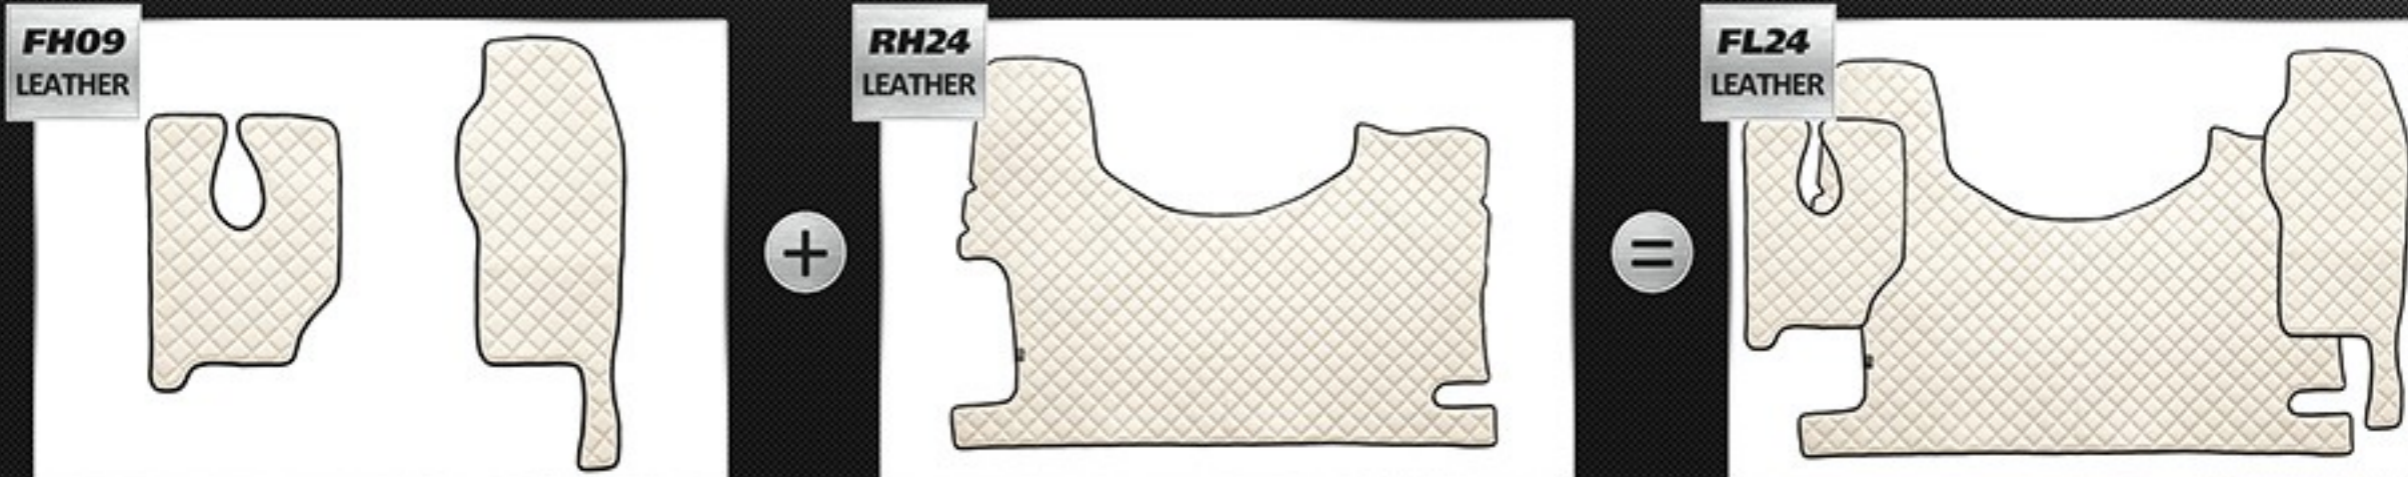

Models / Modele:

- MERCEDES ACTOS MP 2 (01.2003-12.2006)
- MERCEDES ACTOS MP 3 (01.2007-12.2010)

Features / Cechy produktu:

- Flat floor / Płaska podłoga
- Rotary passenger seat / Obrotowy fotel pasażera

Models / Modele:

- MERCEDES ACTROS MP 3 (01.2007-12.2010)

Features / Cechy produktu:

- High tunnel / Wysoki tunel