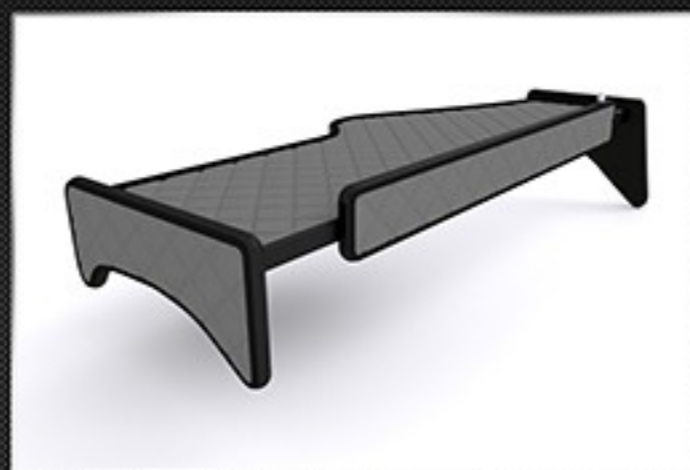

Models / Modele:

- MERCEDES ACTROS MP 2 (01.2003-12.2006)
- MERCEDES ACTROS MP 3 (01.2007-12.2010)

Features / Cechy produktu:

- Additional drawer / Dodatkowa szufladka pod blatem

FT17
LONG